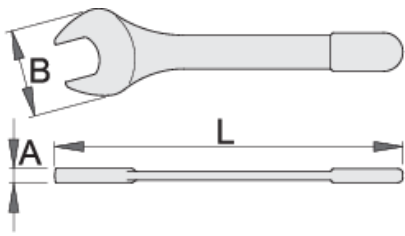

Insulated single open end wrench

110/2VDEDP

Profiles

Standards

DIN EN IEC 60900 (VDE 0682-201):2019-04; EN IEC 60900:2018

Product features

- material: premium chrome vanadium steel
- head: chrome plated according to ISO 1456:2009
- made according to standard ISO 7738 and EN IEC 60900:2018

		L	B	A	
618370	6	72	16	6.9	19
618331	7	82	16.1	6.9	26
617801	8	95	21	7	30
621575	9	100	24.5	7.5	35
612175	10	105	24.5	7.5	42
612176	11	112	26	7.5	51
612177	12	125	28	8	65
612178	13	132	30.5	8.5	76
612179	14	140	33	8.5	84
612180	15	150	35	9	96
621576	16	154	40	10	118
612181	17	157	40	10	137
621577	18	165	44	11	151
612182	19	170	44	11	170
618333	20	175	46.4	12.2	184
619201	21	180	48.8	12.5	213
612183	22	195	49	13	234
618335	23	210	52.8	13.1	251
612184	24	220	56	14	311
621578	26	235	59	15	361
617802	27	240	59	15	387
621579	28	245	66	15.8	440
618336	30	260	66.1	15.8	518
618337	32	275	71.4	17.6	620