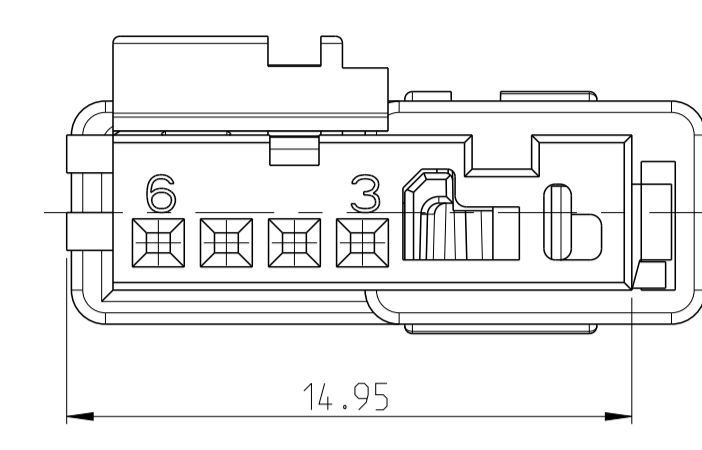

2 pol./POS

4 pol./POS

7 pol./POS

9 pol./POS

3 pol./POS

5 pol./POS

8 pol./POS

PROJECT NR.:		REVISIONS				
P.	LTN.	ÄNDERUNGEN	DESCRIPTION	DATE	DWN.	APVD.
-	-	SEE SHEET 1		-	-	-

DIESE ZEICHNUNG IST EIN KONTROLLIERTES DOKUMENT. BEMASSUNGEN UND TOLERANZEN GEMAESS ISO STANDARDS.		DWN J. Benichou 01SEP2017		TE Connectivity NAME: 2-9 pol. NanoMQS, Buchseng. mit CPA 2-9 POS. NanoMQS, REC. HSG. WITH CPA
THIS DRAWING IS A CONTROLLED DOCUMENT. DIMENSIONING AND TOLERANCING PER GPS (ISO STANDARDS).		CHK T. Sieler 01SEP2017		
DIMENSIONS: MASSENHEITEN: mm TOLERANCES UNLESS OTHERWISE SPECIFIED: ALLE DIMENSIONEN 0 PLC ± 1 PLC ± 2 PLC ± 3 PLC ± 4 PLC ± ANGLES/WINKEL: 42° FINISH/OBERFLÄCHE/FARBE:		PRODUCT SPEC: 108-94288-0 APPLICATION SPEC: 16742-T66 VERARBEITUNGSPEZ.: 114-94491 WEIGHT: - CUSTOMER DRAWING		SIZE: A1 CAGE CODE: 00779 DRAWING NO.: 2333129 RESTRICTED TO: NUR FÜR
4805 (3/13)		SCALE: MASSSTAB 5:1		SHEET: 2 OF 2 REV: A2