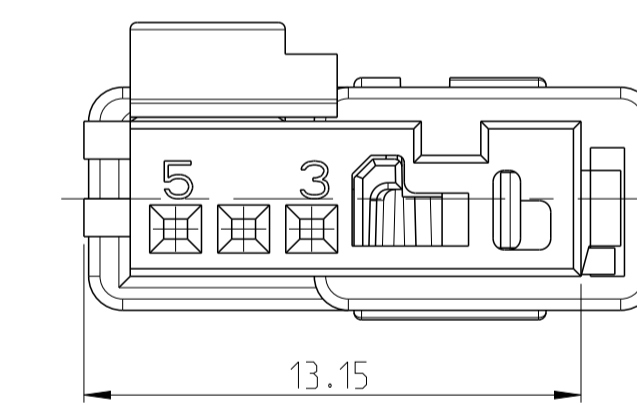

2 pol./POS

4 pol./POS

7 pol./POS

9 pol./POS

3 pol./POS

5 pol./POS

8 pol./POS

PROJECT NR.:		REVISIONS				
P.	LTN.	ÄNDERUNGEN	DESCRIPTION	DATE	DWN.	APVD.
-	-	SEE SHEET 1		-	-	-

DIESE ZEICHNUNG IST EIN KONTROLLIERTES DOKUMENT. BEMASSUNGEN UND TOLERANZEN GEMAESS ISO STANDARDS.		DWN J. Benichou 01SEP2017		TE Connectivity NAME: 2-9 pol. NanoMQS, Buchseng. mit CPA 2-9 POS. NanoMQS, REC. HSG. WITH CPA
THIS DRAWING IS A CONTROLLED DOCUMENT. DIMENSIONING AND TOLERANCING PER GPS (ISO STANDARDS).		CHK T. Sieler 01SEP2017		
DIMENSIONS: MASSENHEITEN: mm TOLERANCES UNLESS OTHERWISE SPECIFIED: ALLE DIMENSIONEN 0 PLC ± 1 PLC ± 2 PLC ± 3 PLC ± 4 PLC ± ANGLES/WINKEL: 42° FINISH/OBERFLÄCHE/FARBE:		PRODUCT SPEC: 108-94288-0 APPLICATION SPEC: 16742-T66 VERARBEITUNGSPEZ.: 114-94491 WEIGHT: - CUSTOMER DRAWING		SIZE: A1 CAGE CODE: 00779 DRAWING NO.: 2333129 RESTRICTED TO: NUR FÜR
4805 (3/13)		SCALE: MASSSTAB 5:1		SHEET: 2 OF 2 REV: A2