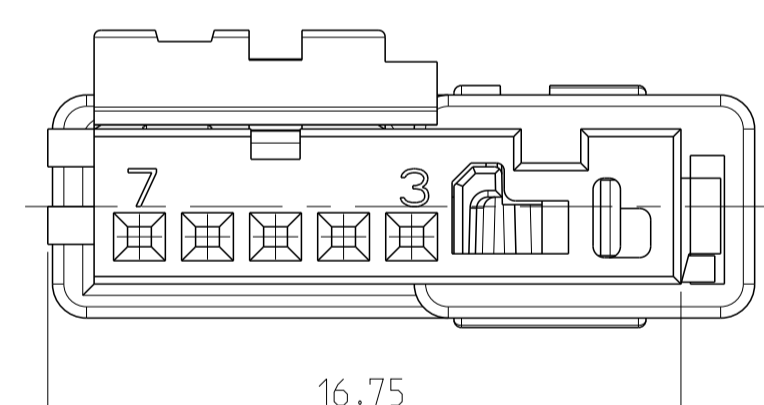

2 pol./POS

4 pol./POS

7 pol./POS

9 pol./POS

3 pol./POS

5 pol./POS

8 pol./POS

PROJECT NR.:		REVISIONS				
P.	LTN.	ÄNDERUNGEN	DESCRIPTION	DATE	DWN.	APVD.
-	-	SEE SHEET 1		-	-	-

DIESE ZEICHNUNG IST EIN KONTROLLIERTES DOKUMENT. BEMASSUNGEN UND TOLERANZEN GEMAESS ISO STANDARDS.		DWN J. Benichou 01SEP2017		TE Connectivity NAME: 2-9 pol. NanoMQS, Buchseng. mit CPA 2-9 POS. NanoMQS, REC. HSG. WITH CPA
THIS DRAWING IS A CONTROLLED DOCUMENT. DIMENSIONING AND TOLERANCING PER GPS (ISO STANDARDS).		CHK T. Sieler 01SEP2017		
DIMENSIONS: MASSENHEITEN: mm TOLERANCES UNLESS OTHERWISE SPECIFIED: ALLE DIMENSIONEN 0 PLC ± 1 PLC ± 2 PLC ± 3 PLC ± 4 PLC ± ANGLES/WINKEL: 42° FINISH/OBERFLÄCHE/FARBE:		PRODUCT SPEC: 108-94288-0 APPLICATION SPEC: 16742-T66 VERARBEITUNGSPEZ.: 114-94491 WEIGHT: - CUSTOMER DRAWING		SIZE: A1 CAGE CODE: 00779 DRAWING NO.: 2333129 RESTRICTED TO: NUR FÜR
4805 (3/13)		SCALE: MASSSTAB 5:1		SHEET: 2 OF 2 REV: A2