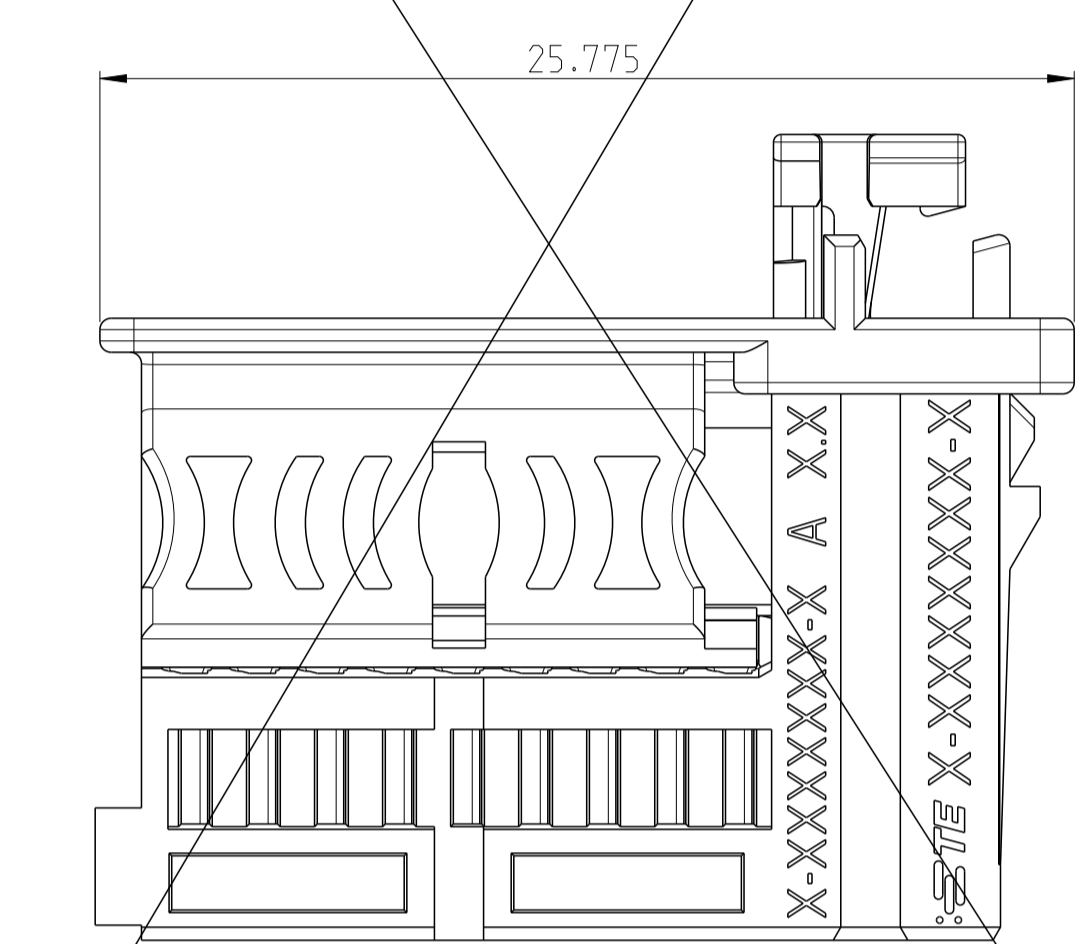

2 pol./POS

4 pol./POS

7 pol./POS

9 pol./POS

3 pol./POS

5 pol./POS

8 pol./POS

PROJECT NR.:		REVISIONS				
P.	LTN.	ÄNDERUNGEN	DESCRIPTION	DATE	DWN.	APVD.
-	-	SEE SHEET 1		-	-	-

DIESE ZEICHNUNG IST EIN KONTROLLIERTES DOKUMENT. BEMASSUNGEN UND TOLERANZEN GEMAESS ISO STANDARDS.		DWN J. Benichou 01SEP2017		TE Connectivity NAME: 2-9 pol. NanoMQS, Buchseng. mit CPA 2-9 POS. NanoMQS, REC. HSG. WITH CPA
THIS DRAWING IS A CONTROLLED DOCUMENT. DIMENSIONING AND TOLERANCING PER GPS (ISO STANDARDS).		CHK T. Sieler 01SEP2017		
DIMENSIONS: MASSENHEITEN: mm TOLERANCES UNLESS OTHERWISE SPECIFIED: ALLE DIMENSIONEN 0 PLC ± 1 PLC ± 2 PLC ± 3 PLC ± 4 PLC ± ANGLES/WINKEL: 42° FINISH/OBERFLÄCHE/FARBE:		PRODUCT SPEC: 108-94288-0 APPLICATION SPEC: 16742-T66 VERARBEITUNGSPEZ.: 114-94491 WEIGHT: - CUSTOMER DRAWING		SIZE: A1 CAGE CODE: 00779 DRAWING NO.: 2333129 RESTRICTED TO: NUR FÜR
4805 (3/13)		SCALE: MASSSTAB 5:1		SHEET: 2 OF 2 REV: A2