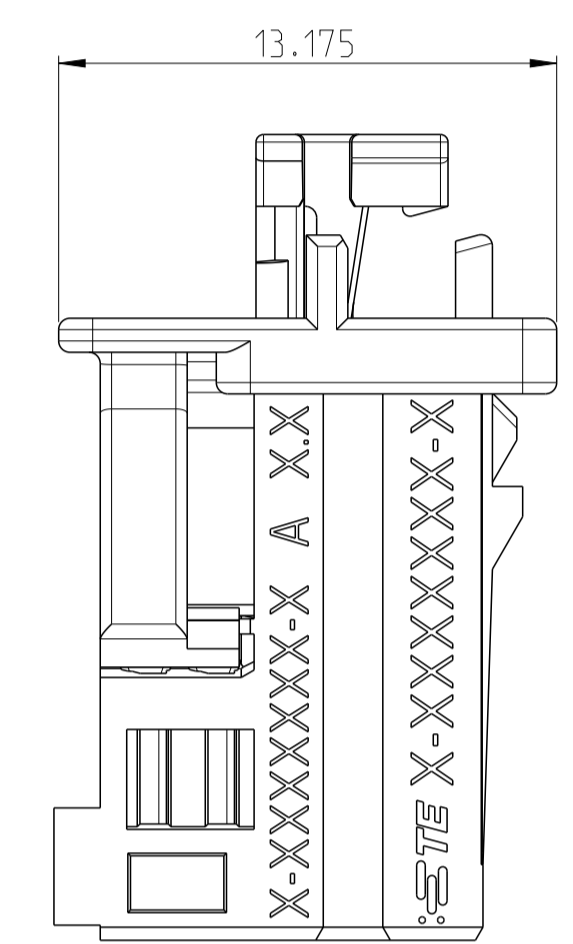

2 pol./POS

4 pol./POS

7 pol./POS

9 pol./POS

3 pol./POS

5 pol./POS

8 pol./POS

PROJECT NR.:		REVISIONS				
P.	LTN.	ÄNDERUNGEN	DESCRIPTION	DATE	DWN.	APVD.
-	-	SEE SHEET 1		-	-	-

DIESE ZEICHNUNG IST EIN KONTROLLIERTES DOKUMENT. BEMASSUNGEN UND TOLERANZEN GEMAESS ISO STANDARDS.		DWN J. Benichou 01SEP2017		TE Connectivity NAME: 2-9 pol. NanoMQS, Buchseng. mit CPA 2-9 POS. NanoMQS, REC. HSG. WITH CPA
THIS DRAWING IS A CONTROLLED DOCUMENT. DIMENSIONING AND TOLERANCING PER GPS (ISO STANDARDS).		CHK T. Sieler 01SEP2017		
DIMENSIONS: MASSENHEITEN: mm TOLERANCES UNLESS OTHERWISE SPECIFIED: ALLE DIMENSIONEN 0 PLC ± 1 PLC ± 2 PLC ± 3 PLC ± 4 PLC ± ANGLES/WINKEL: 42° FINISH/OBERFLÄCHE/FARBE:		PRODUCT SPEC: 108-94288-0 APPLICATION SPEC: 16742-T66 VERARBEITUNGSPEZ.: 114-94491 WEIGHT: - CUSTOMER DRAWING		SIZE: A1 CAGE CODE: 00779 DRAWING NO.: 2333129 RESTRICTED TO: NUR FÜR
4805 (3/13)		SCALE: MASSSTAB 5:1		SHEET: 2 OF 2 REV: A2