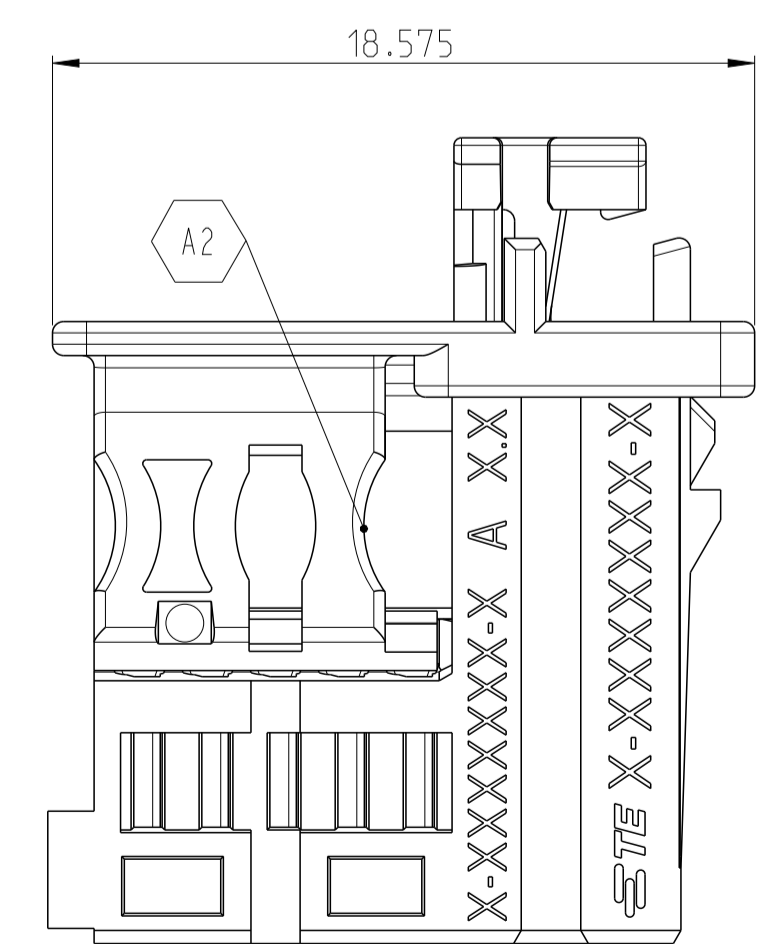

2 pol./POS

4 pol./POS

7 pol./POS

9 pol./POS

3 pol./POS

5 pol./POS

8 pol./POS

PROJECT NR.:		REVISIONS				
P.	LTN.	ÄNDERUNGEN	DESCRIPTION	DATE	DWN.	APVD.
-	-	SEE SHEET 1		-	-	-

DIESE ZEICHNUNG IST EIN KONTROLLIERTES DOKUMENT. BEMASSUNGEN UND TOLERANZEN GEMAESS ISO STANDARDS.		DWN J. Benichou 01SEP2017		TE Connectivity NAME: 2-9 pol. NanoMQS, Buchseng. mit CPA 2-9 POS. NanoMQS, REC. HSG. WITH CPA
THIS DRAWING IS A CONTROLLED DOCUMENT. DIMENSIONING AND TOLERANCING PER GPS (ISO STANDARDS).		CHK T. Sieler 01SEP2017		
DIMENSIONS: MASSENHEITEN: mm TOLERANCES UNLESS OTHERWISE SPECIFIED: ALLE DIMENSIONEN 0 PLC ± 1 PLC ± 2 PLC ± 3 PLC ± 4 PLC ± ANGLES/WINKEL: 42° FINISH/OBERFLÄCHE/FARBE:		PRODUCT SPEC: 108-94288-0 APPLICATION SPEC: 16742-T66 VERARBEITUNGSPEZ.: 114-94491 WEIGHT: - CUSTOMER DRAWING		SIZE: A1 CAGE CODE: 00779 DRAWING NO.: 2333129 RESTRICTED TO: NUR FÜR
4805 (3/13)		SCALE: MASSSTAB 5:1		SHEET: 2 OF 2 REV: A2