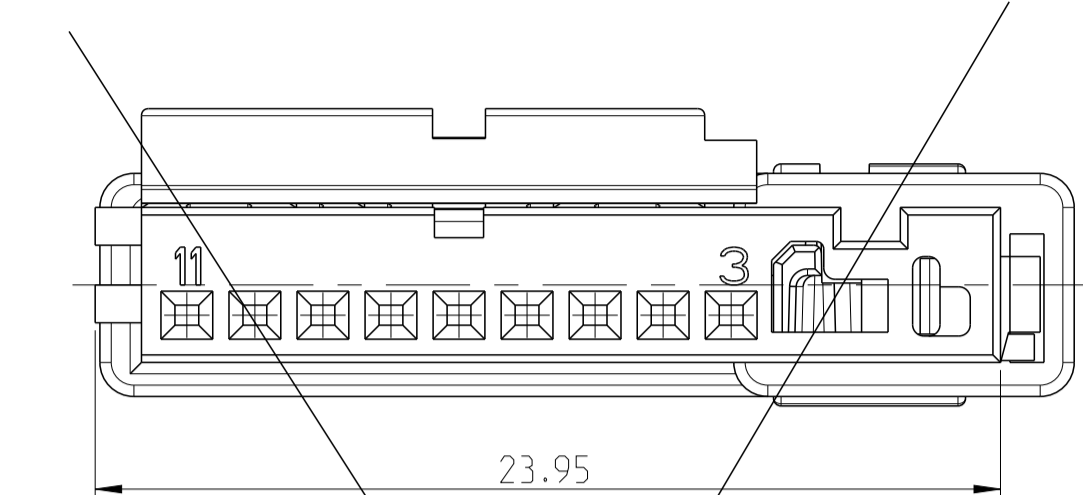

2 pol./POS

4 pol./POS

7 pol./POS

9 pol./POS

3 pol./POS

5 pol./POS

8 pol./POS

PROJECT NR.:		REVISIONS				
P.	LTN.	ÄNDERUNGEN	DESCRIPTION	DATE	DWN.	APVD.
-	-	SEE SHEET 1		-	-	-

DIESE ZEICHNUNG IST EIN KONTROLLIERTES DOKUMENT. BEMASSUNGEN UND TOLERANZEN GEMAESS ISO STANDARDS.		DWN J. Benichou 01SEP2017		TE Connectivity NAME: 2-9 pol. NanoMQS, Buchseng. mit CPA 2-9 POS. NanoMQS, REC. HSG. WITH CPA
THIS DRAWING IS A CONTROLLED DOCUMENT. DIMENSIONING AND TOLERANCING PER GPS (ISO STANDARDS).		CHK T. Sieler 01SEP2017		
DIMENSIONS: MASSENHEITEN: mm TOLERANCES UNLESS OTHERWISE SPECIFIED: ALLE DIMENSIONEN 0 PLC ± 1 PLC ± 2 PLC ± 3 PLC ± 4 PLC ± ANGLES/WINKEL: 42° FINISH/OBERFLÄCHE/FARBE:		PRODUCT SPEC: 108-94288-0 APPLICATION SPEC: 16742-T66 VERARBEITUNGSPEZ.: 114-94491 WEIGHT: - CUSTOMER DRAWING		SIZE: A1 CAGE CODE: 00779 DRAWING NO.: 2333129 RESTRICTED TO: NUR FÜR
4805 (3/13)		SCALE: MASSSTAB 5:1		SHEET: 2 OF 2 REV: A2