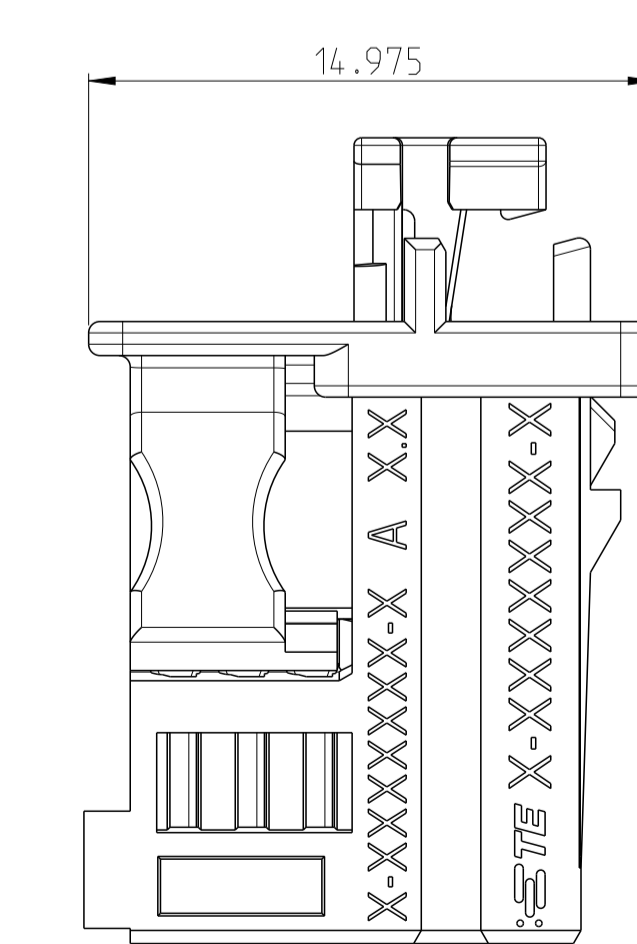

2 pol./POS

4 pol./POS

7 pol./POS

9 pol./POS

3 pol./POS

5 pol./POS

8 pol./POS

PROJECT NR.:		REVISIONS				
P.	LTN.	ÄNDERUNGEN	DESCRIPTION	DATE	DWN.	APVD.
-	-	SEE SHEET 1		-	-	-

DIESE ZEICHNUNG IST EIN KONTROLLIERTES DOKUMENT. BEMASSUNGEN UND TOLERANZEN GEMAESS ISO STANDARDS.		DWN J. Benichou 01SEP2017		TE Connectivity NAME: 2-9 pol. NanoMQS, Buchseng. mit CPA 2-9 POS. NanoMQS, REC. HSG. WITH CPA
THIS DRAWING IS A CONTROLLED DOCUMENT. DIMENSIONING AND TOLERANCING PER GPS (ISO STANDARDS).		CHK T. Sieler 01SEP2017		
DIMENSIONS: MASSENHEITEN: mm TOLERANCES UNLESS OTHERWISE SPECIFIED: ALLE DIMENSIONEN 0 PLC ± 1 PLC ± 2 PLC ± 3 PLC ± 4 PLC ± ANGLES/WINKEL: 42° FINISH/OBERFLÄCHE/FARBE:		PRODUCT SPEC: 108-94288-0 APPLICATION SPEC: 16742-T66 VERARBEITUNGSPEZ.: 114-94491 WEIGHT: - CUSTOMER DRAWING		SIZE: A1 CAGE CODE: 00779 DRAWING NO.: 2333129 RESTRICTED TO: NUR FÜR
4805 (3/13)		SCALE: MASSSTAB 5:1		SHEET: 2 OF 2 REV: A2