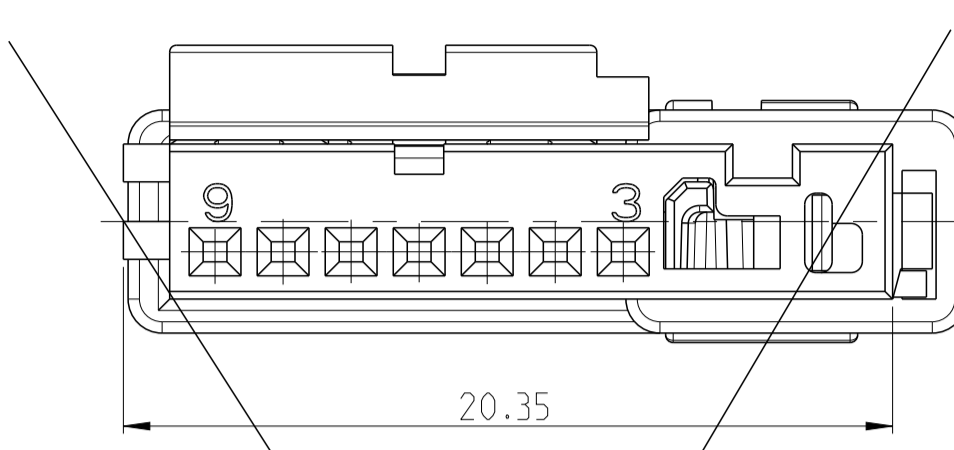

2 pol./POS

4 pol./POS

7 pol./POS

9 pol./POS

3 pol./POS

5 pol./POS

8 pol./POS

PROJECT NR.:		REVISIONS				
P.	LTN.	ÄNDERUNGEN	DESCRIPTION	DATE	DWN.	APVD.
-	-	SEE SHEET 1		-	-	-

DIESE ZEICHNUNG IST EIN KONTROLLIERTES DOKUMENT. BEMASSUNGEN UND TOLERANZEN GEMAESS ISO STANDARDS.		DWN J. Benichou 01SEP2017		TE Connectivity NAME: 2-9 pol. NanoMQS, Buchseng. mit CPA 2-9 POS. NanoMQS, REC. HSG. WITH CPA
THIS DRAWING IS A CONTROLLED DOCUMENT. DIMENSIONING AND TOLERANCING PER GPS (ISO STANDARDS).		CHK T. Sieler 01SEP2017		
DIMENSIONS: MASSENHEITEN: mm TOLERANCES UNLESS OTHERWISE SPECIFIED: ALLE DIMENSIONEN 0 PLC ± 1 PLC ± 2 PLC ± 3 PLC ± 4 PLC ± ANGLES/WINKEL: 42° FINISH/OBERFLÄCHE/FARBE:		PRODUCT SPEC: 108-94288-0 APPLICATION SPEC: 16742-T66 VERARBEITUNGSPEZ.: 114-94491 WEIGHT: - CUSTOMER DRAWING		SIZE: A1 CAGE CODE: 00779 DRAWING NO.: 2333129 RESTRICTED TO: NUR FÜR
4805 (3/13)		SCALE: MASSSTAB 5:1		SHEET: 2 OF 2 REV: A2