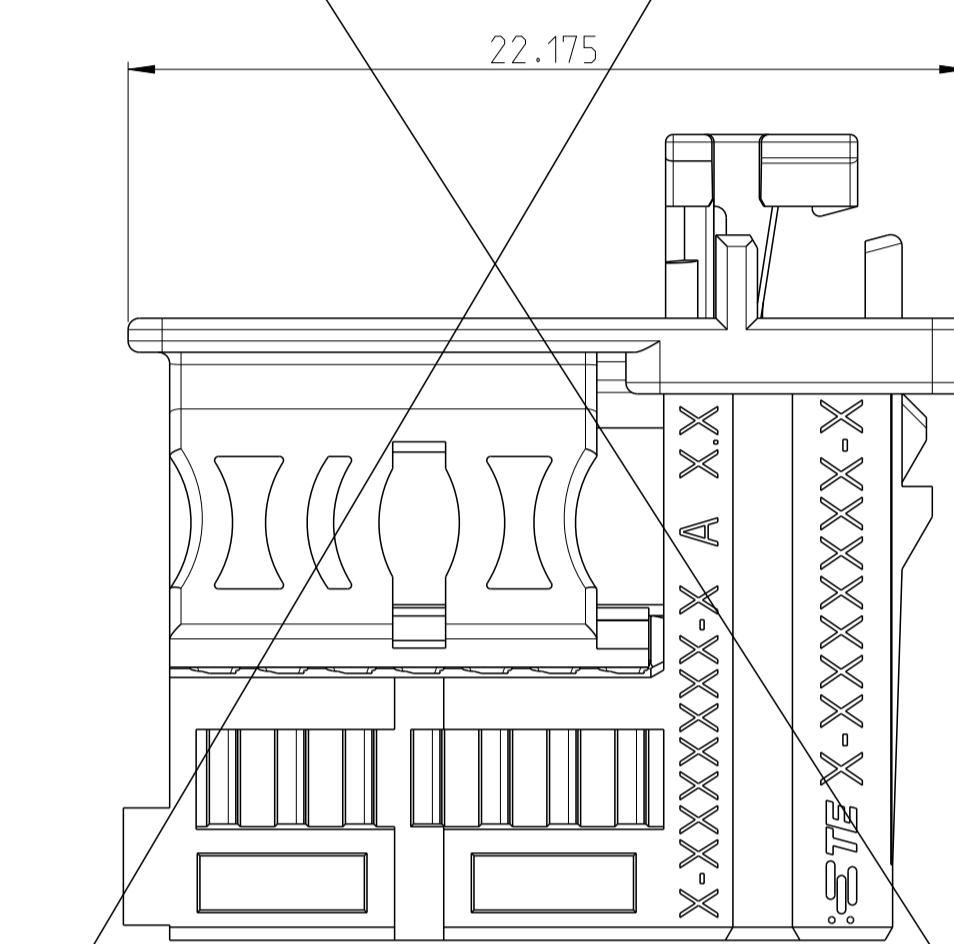

2 pol./POS

4 pol./POS

7 pol./POS

9 pol./POS

3 pol./POS

5 pol./POS

8 pol./POS

PROJECT NR.:		REVISIONS				
P.	LTN.	ÄNDERUNGEN	DESCRIPTION	DATE	DWN.	APVD.
-	-	SEE SHEET 1		-	-	-

DIESE ZEICHNUNG IST EIN KONTROLLIERTES DOKUMENT. BEMASSUNGEN UND TOLERANZEN GEMAESS ISO STANDARDS.		DWN J. Benichou 01SEP2017		TE Connectivity NAME: 2-9 pol. NanoMQS, Buchseng. mit CPA 2-9 POS. NanoMQS, REC. HSG. WITH CPA
THIS DRAWING IS A CONTROLLED DOCUMENT. DIMENSIONING AND TOLERANCING PER GPS (ISO STANDARDS).		CHK T. Sieler 01SEP2017		
DIMENSIONS: MASSENHEITEN: mm TOLERANCES UNLESS OTHERWISE SPECIFIED: ALLE DIMENSIONEN 0 PLC ± 1 PLC ± 2 PLC ± 3 PLC ± 4 PLC ± ANGLES/WINKEL: 42° FINISH/OBERFLÄCHE/FARBE:		PRODUCT SPEC: 108-94288-0 APPLICATION SPEC: 16742-T66 VERARBEITUNGSPEZ.: 114-94491 WEIGHT: - CUSTOMER DRAWING		SIZE: A1 CAGE CODE: 00779 DRAWING NO.: 2333129 RESTRICTED TO: NUR FÜR
4805 (3/13)		SCALE: MASSSTAB 5:1		SHEET: 2 OF 2 REV: A2