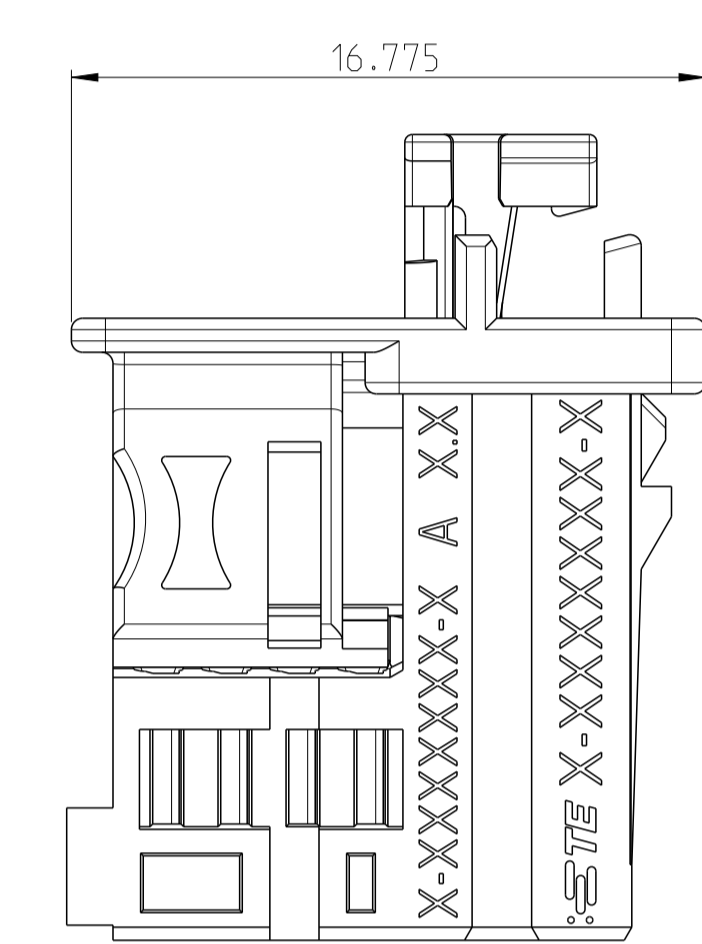

2 pol./POS

4 pol./POS

7 pol./POS

9 pol./POS

3 pol./POS

5 pol./POS

8 pol./POS

PROJECT NR.:		REVISIONS				
P.	LTN.	ÄNDERUNGEN	DESCRIPTION	DATE	DWN.	APVD.
-	-	SEE SHEET 1		-	-	-

DIESE ZEICHNUNG IST EIN KONTROLLIERTES DOKUMENT. BEMASSUNGEN UND TOLERANZEN GEMAESS ISO STANDARDS.		DWN J. Benichou 01SEP2017		TE Connectivity NAME: 2-9 pol. NanoMQS, Buchseng. mit CPA 2-9 POS. NanoMQS, REC. HSG. WITH CPA
THIS DRAWING IS A CONTROLLED DOCUMENT. DIMENSIONING AND TOLERANCING PER GPS (ISO STANDARDS).		CHK T. Sieler 01SEP2017		
DIMENSIONS: MASSENHEITEN: mm TOLERANCES UNLESS OTHERWISE SPECIFIED: ALLE DIMENSIONEN 0 PLC ± 1 PLC ± 2 PLC ± 3 PLC ± 4 PLC ± ANGLES/WINKEL: 42° FINISH/OBERFLÄCHE/FARBE:		PRODUCT SPEC: 108-94288-0 APPLICATION SPEC: 16742-T66 VERARBEITUNGSPEZ.: 114-94491 WEIGHT: - CUSTOMER DRAWING		SIZE: A1 CAGE CODE: 00779 DRAWING NO.: 2333129 RESTRICTED TO: NUR FÜR
4805 (3/13)		SCALE: MASSSTAB 5:1		SHEET: 2 OF 2 REV: A2