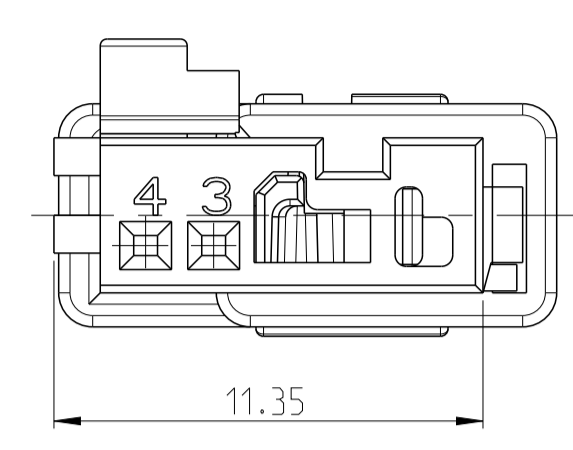

2 pol./POS

4 pol./POS

7 pol./POS

9 pol./POS

3 pol./POS

5 pol./POS

8 pol./POS

PROJECT NR.:		REVISIONS				
P.	LTN.	ÄNDERUNGEN	DESCRIPTION	DATE	DWN.	APVD.
-	-	SEE SHEET 1		-	-	-

DIESE ZEICHNUNG IST EIN KONTROLLIERTES DOKUMENT. BEMASSUNGEN UND TOLERANZEN GEMAESS ISO STANDARDS.		DWN J. Benichou 01SEP2017		TE Connectivity NAME: 2-9 pol. NanoMQS, Buchseng. mit CPA 2-9 POS. NanoMQS, REC. HSG. WITH CPA
THIS DRAWING IS A CONTROLLED DOCUMENT. DIMENSIONING AND TOLERANCING PER GPS (ISO STANDARDS).		CHK T. Sieler 01SEP2017		
DIMENSIONS: MASSENHEITEN: mm TOLERANCES UNLESS OTHERWISE SPECIFIED: ALLE DIMENSIONEN 0 PLC ± 1 PLC ± 2 PLC ± 3 PLC ± 4 PLC ± ANGLES/WINKEL: 42° FINISH/OBERFLÄCHE/FARBE:		PRODUCT SPEC: 108-94288-0 APPLICATION SPEC: 16742-T66 VERARBEITUNGSPEZ.: 114-94491 WEIGHT: - CUSTOMER DRAWING		SIZE: A1 CAGE CODE: 00779 DRAWING NO.: 2333129 RESTRICTED TO: NUR FÜR
4805 (3/13)		SCALE: MASSSTAB 5:1		SHEET: 2 OF 2 REV: A2