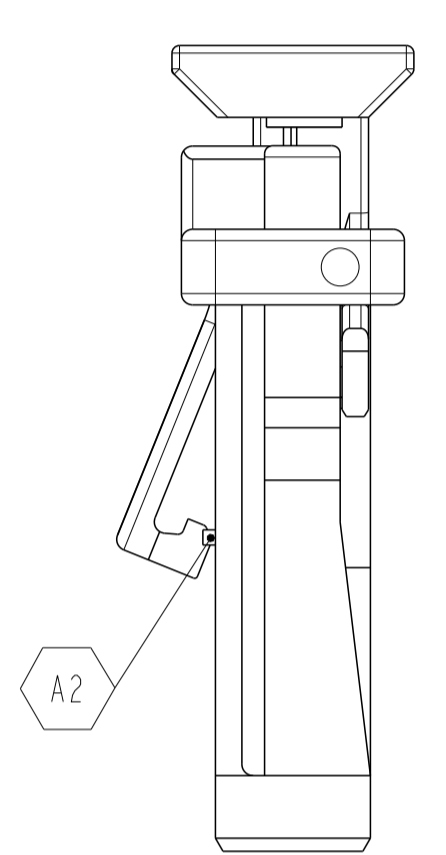

2 pol./POS

4 pol./POS

7 pol./POS

9 pol./POS

3 pol./POS

5 pol./POS

8 pol./POS

PROJECT NR.:		REVISIONS				
P.	LTN.	ÄNDERUNGEN	DESCRIPTION	DATE	DWN.	APVD.
-	-	SEE SHEET 1		-	-	-

DIESE ZEICHNUNG IST EIN KONTROLLIERTES DOKUMENT. BEMASSUNGEN UND TOLERANZEN GEMAESS ISO STANDARDS.		DWN J. Benichou 01SEP2017		TE Connectivity NAME: 2-9 pol. NanoMQS, Buchseng. mit CPA 2-9 POS. NanoMQS, REC. HSG. WITH CPA
THIS DRAWING IS A CONTROLLED DOCUMENT. DIMENSIONING AND TOLERANCING PER GPS (ISO STANDARDS).		CHK T. Sieler 01SEP2017		
DIMENSIONS: MASSENHEITEN: mm TOLERANCES UNLESS OTHERWISE SPECIFIED: ALLE DIMENSIONEN 0 PLC ± 1 PLC ± 2 PLC ± 3 PLC ± 4 PLC ± ANGLES/WINKEL: 42° FINISH/OBERFLÄCHE/FARBE:		PRODUCT SPEC: 108-94288-0 APPLICATION SPEC: 16742-T66 VERARBEITUNGSPEZ.: 114-94491 WEIGHT: - CUSTOMER DRAWING		SIZE: A1 CAGE CODE: 00779 DRAWING NO.: 2333129 RESTRICTED TO: NUR FÜR
4805 (3/13)		SCALE: MASSSTAB 5:1		SHEET: 2 OF 2 REV: A2