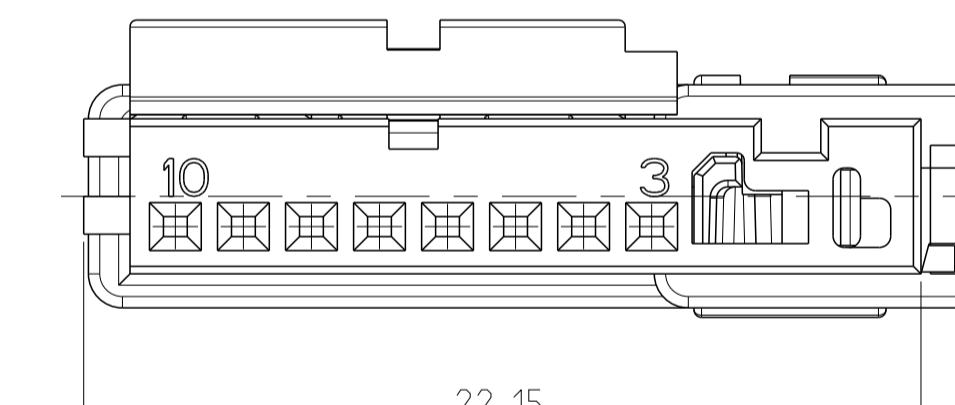

2 pol./POS

4 pol./POS

7 pol./POS

9 pol./POS

3 pol./POS

5 pol./POS

8 pol./POS

PROJECT NR.:		REVISIONS				
P.	LTN.	ÄNDERUNGEN	DESCRIPTION	DATE	DWN.	APVD.
-	-	SEE SHEET 1		-	-	-

DIESE ZEICHNUNG IST EIN KONTROLLIERTES DOKUMENT. BEMASSUNGEN UND TOLERANZEN GEMAESS ISO STANDARDS.		DWN J. Benichou 01SEP2017		TE Connectivity NAME: 2-9 pol. NanoMQS, Buchseng. mit CPA 2-9 POS. NanoMQS, REC. HSG. WITH CPA
THIS DRAWING IS A CONTROLLED DOCUMENT. DIMENSIONING AND TOLERANCING PER GPS (ISO STANDARDS).		CHK T. Sieler 01SEP2017		
DIMENSIONS: MASSENHEITEN: mm TOLERANCES UNLESS OTHERWISE SPECIFIED: ALLE DIMENSIONEN 0 PLC ± 1 PLC ± 2 PLC ± 3 PLC ± 4 PLC ± ANGLES/WINKEL: 42° FINISH/OBERFLÄCHE/FARBE:		PRODUCT SPEC: 108-94288-0 APPLICATION SPEC: 16742-T66 VERARBEITUNGSPEZ.: 114-94491 WEIGHT: - CUSTOMER DRAWING		SIZE: A1 CAGE CODE: 00779 DRAWING NO.: 2333129 RESTRICTED TO: NUR FÜR
4805 (3/13)		SCALE: MASSSTAB 5:1		SHEET: 2 OF 2 REV: A2