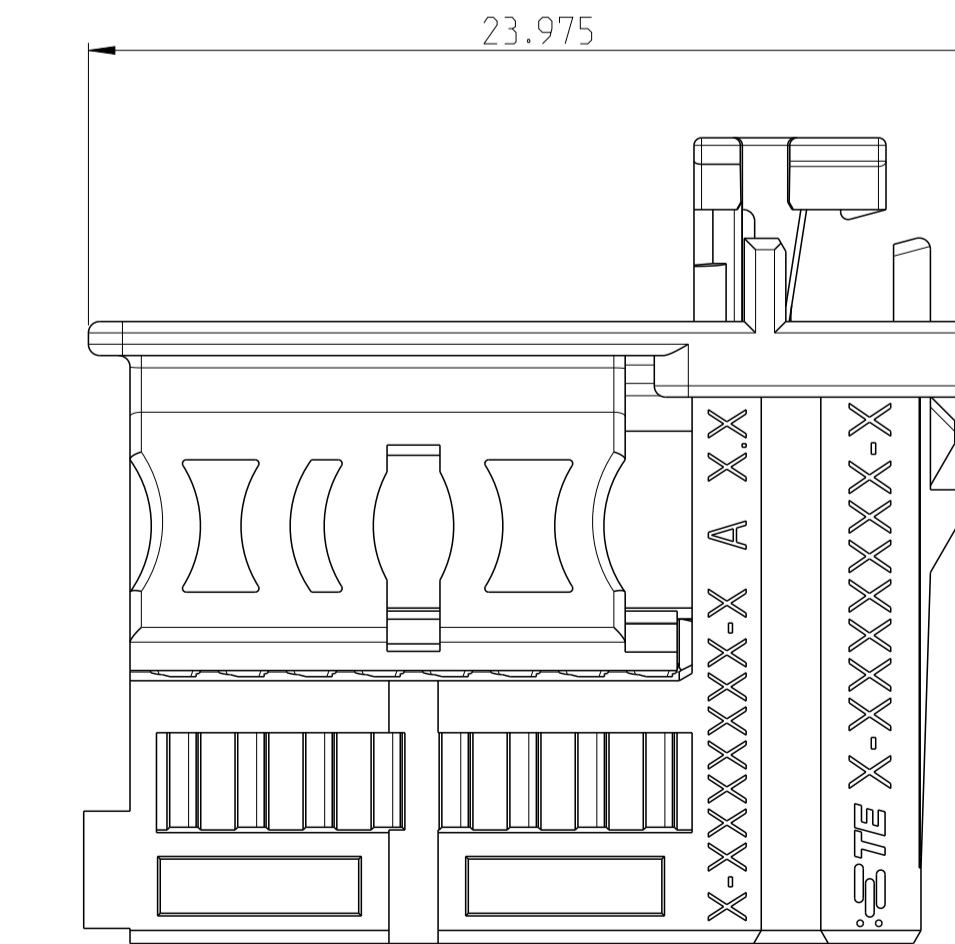

2 pol./POS

4 pol./POS

7 pol./POS

9 pol./POS

3 pol./POS

5 pol./POS

8 pol./POS

PROJECT NR.:		REVISIONS				
P.	LTN.	ÄNDERUNGEN	DESCRIPTION	DATE	DWN.	APVD.
-	-	SEE SHEET 1		-	-	-

DIESE ZEICHNUNG IST EIN KONTROLLIERTES DOKUMENT. BEMASSUNGEN UND TOLERANZEN GEMAESS ISO STANDARDS.		DWN J. Benichou 01SEP2017		TE Connectivity NAME: 2-9 pol. NanoMQS, Buchseng. mit CPA 2-9 POS. NanoMQS, REC. HSG. WITH CPA
THIS DRAWING IS A CONTROLLED DOCUMENT. DIMENSIONING AND TOLERANCING PER GPS (ISO STANDARDS).		CHK T. Sieler 01SEP2017		
DIMENSIONS: MASSENHEITEN: mm TOLERANCES UNLESS OTHERWISE SPECIFIED: ALLE DIMENSIONEN 0 PLC ± 1 PLC ± 2 PLC ± 3 PLC ± 4 PLC ± ANGLES/WINKEL: 42° FINISH/OBERFLÄCHE/FARBE:		PRODUCT SPEC: 108-94288-0 APPLICATION SPEC: 16742-T66 VERARBEITUNGSPEZ.: 114-94491 WEIGHT: - CUSTOMER DRAWING		SIZE: A1 CAGE CODE: 00779 DRAWING NO.: 2333129 RESTRICTED TO: NUR FÜR
4805 (3/13)		SCALE: MASSSTAB 5:1		SHEET: 2 OF 2 REV: A2