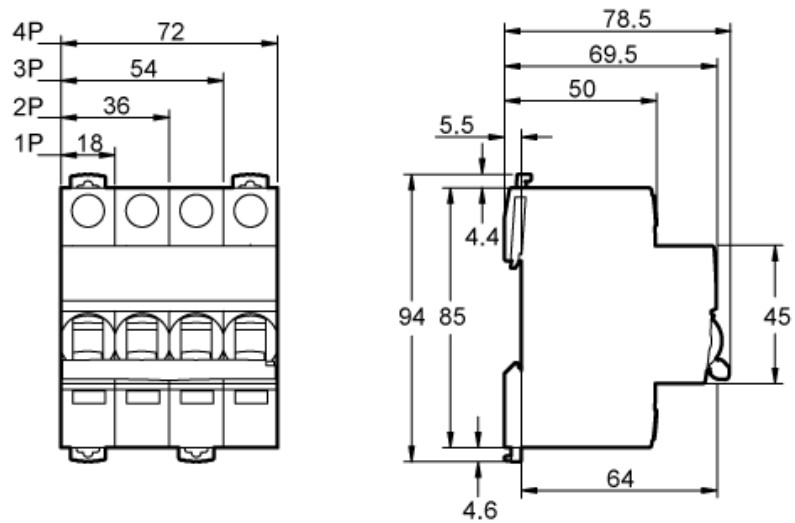

## 合同保修

保修单	18 months
-----	-----------

尺寸(mm)