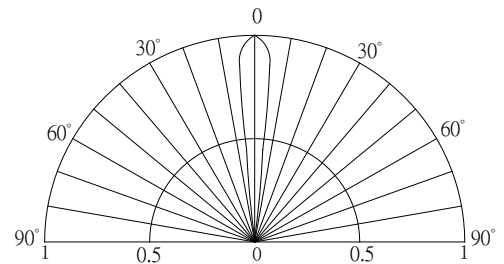

■ **Outline Dimension**

■ **Absolute Maximum Rating** (Ta=25°C)

Item	Symbol	Value	Unit
DC Forward Current	$I_F$	50	mA
Pulse Forward Current#	$I_{FP}$	120	mA
Reverse Voltage	$V_R$	5	V
Power Dissipation	$P_D$	130	mW
Operating Temperature	$T_{opr}$	-30 ~ +85	°C
Storage Temperature	$T_{stg}$	-40 ~ +100	°C
Lead Soldering Temperature	$T_{sol}$	260°C/5sec	-

#Pulse width Max 10ms , Duty ratio max 1/10

■ **Directivity**

■ **Electrical -Optical Characteristics** (Ta=25°C)

Item	Symbol	Condition	Min.	Typ.	Max.	Unit
DC Forward Voltage*1	$V_F$	$I_F=20\text{mA}$	-	2.1	2.6	V
DC Reverse Current	$I_R$	$V_R=5\text{V}$	-	-	10	$\mu\text{A}$
Luminous Flux*2	$\Phi_v$	$I_F=20\text{mA}$	4	5	-	lm
Luminous Intensity*3	$I_v$	$I_F=20\text{mA}$	40000	50000	-	mcd
Domi. Wavelength*4	$\lambda_p$	$I_F=20\text{mA}$	620	625	630	nm
50% Power Angle	$2\theta_{1/2}$	$I_F=20\text{mA}$	-	15	-	deg