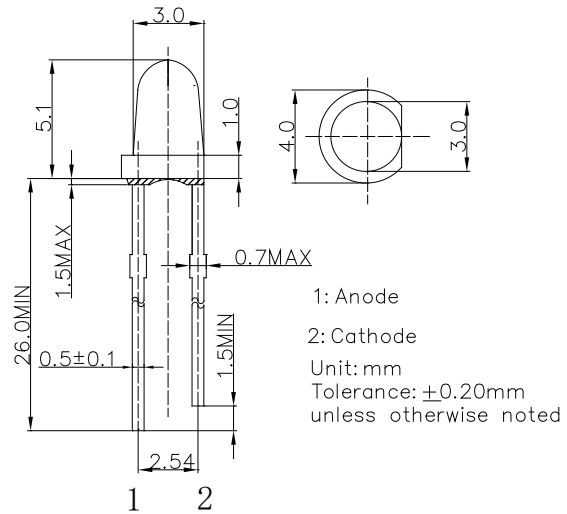

■ **Outline Dimension**

■ **Absolute Maximum Rating** (Ta=25°C)

Item	Symbol	Value	Unit
DC Forward Current	$I_F$	50	mA
Pulse Forward Current#	$I_{FP}$	120	mA
Reverse Voltage	$V_R$	5	V
Power Dissipation	$P_D$	130	mW
Operating Temperature	$T_{opr}$	-30 ~ +85	°C
Storage Temperature	$T_{stg}$	-40 ~ +100	°C
Lead Soldering Temperature	$T_{sol}$	260°C/5sec	-

#Pulse width Max 10ms , Duty ratio max 1/10

■ **Directivity**

■ **Electrical -Optical Characteristics** (Ta=25°C)

Item	Symbol	Condition	Min.	Typ.	Max.	Unit
DC Forward Voltage*1	$V_F$	$I_F=20\text{mA}$	-	2.1	2.6	V
DC Reverse Current	$I_R$	$V_R=5\text{V}$	-	-	10	$\mu\text{A}$
Luminous Flux*2	$\Phi_v$	$I_F=20\text{mA}$	4	5	-	lm
Luminous Intensity*3	$I_v$	$I_F=20\text{mA}$	40000	50000	-	mcd
Domi. Wavelength*4	$\lambda_p$	$I_F=20\text{mA}$	620	625	630	nm
50% Power Angle	$2\theta_{1/2}$	$I_F=20\text{mA}$	-	15	-	deg