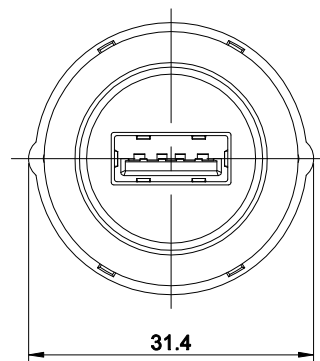

D

E

PANEL CUTOUT

SEAL RING

PART NUMBER: USB-09-△

"△"	CRUST COLOR
NO LETTER	SILVER
BK	BLACK
OTHER COLOR CAN BE CUSTOMIZED	

SPECIFICATIONS:

1. OPERATION TEMPERATURE: -25°C ~ +55°C (NO FREEZING) .
2. OPERATION HUMIDITY: 45 ~ 85%RH (NO CONDENSATION) .
3. TRANSMISSION RATE: ≥100MB/s.
4. HEAD PORT: USB3.0 A TYPE FEMALE.
5. BACK PORT: USB3.0 B TYPE FEMALE.

MATERIAL:

1. BODY: AL ALLOY.

BRAND 品牌		红波按钮制造有限公司			
ONPOW 欧宝龙®		ONPOW PUSH BUTTON MANUFACTURE CO.,LTD.			
TITLE 名称	PANEL MOUNTING TYPE USB3.0 CONNECTOR			UNIT 单位	mm
DWG NO. 图号	USB-09	SCALE 比例	1.2 : 1	SIZE 图纸	A4
FILE NAME 档案名称	塑料转接器 USB3.0.DWG	DRAWN 制图	YDY 2022/07/01	SHEET 张	1/1
				REV. 更改	1