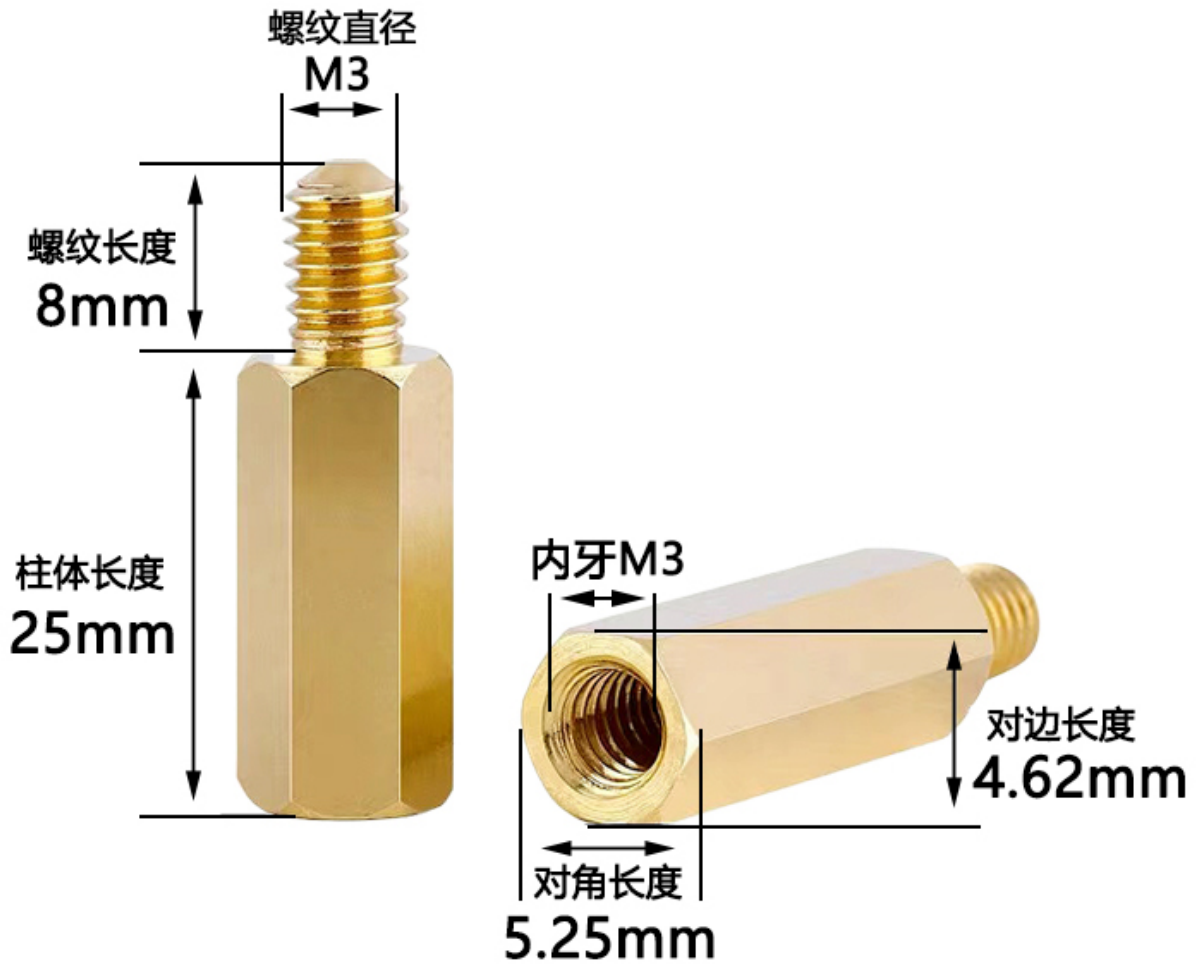

# 单头六角铜柱

## M3\*25+8

举例说明 M3\*40+8(铜柱螺纹直径\*柱体长度+螺纹长度)

[5721-1440-1/4-SS](#) [0098.0094](#) [0098.9206](#) [59781-6](#) [0098.9212](#) [618-00001](#) [6292-1](#) [6-306105-9](#) [690432-1](#) [699161-000](#) [700989](#) [7230-3](#) [72609-02 CAPTIVE JACK SCREW](#) [73542-02 CAPTIVE SHORT THUMBSCREW](#) [809704-1](#) [8700](#) [8860220](#) [992763-3](#) [1-18024-0](#) [A168P1](#) [1-24921-1](#) [125416-1](#) [1301810313](#) [1-306131-6](#) [1301830042](#) [1458](#) [1-59781-3](#) [18029-4](#) [NBDSCREW](#) [NUT-16-3P-HEX-NICKEL](#) [20993.45098](#) [21004-1](#) [21009-4](#) [21014-5](#) [21021-2](#) [CA24037A01](#) [22987-4](#) [2327](#) [240632-1](#) [240632-2](#) [89506-9801](#) [2504](#) [9031](#) [9-1393249-2](#) [26-0048PP](#) [27210-1](#) [27210-8](#) [9318](#) [9520](#) [29300](#)