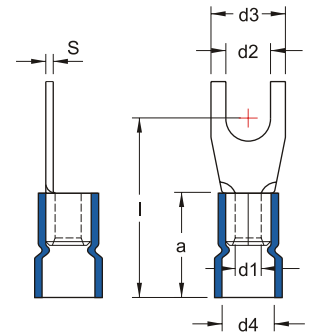

DIN 46237

VINYL-INSULATED (EASY ENTRY) SPADE TERMINALS

MAXIMUM ELECTRIC CURRENT:

A.W.G.	22	20	18	16	14	12	10
AMP.	9	12	17	18	30	35	50

MAXIMUM ELECTRICAL RATING: 75°C 600 VOLTS MAX.

INSULATION MATERIAL: VINYL

INSULATION COLOR:

22-16 A.W.G.: RED ■ 16-14 A.W.G.: BLUE ■ 12-10 A.W.G.: YELLOW ■

TERMINAL MATERIAL: COPPER

WIRE RANGE A.W.G. mm ²	ITEM NO.		STUD SIZE		DIMENSION mm					CRIMPING TOOL	Q'TY BOX	
	BRAZED SEAM	BUTTED SEAM	d2	d3	l	d1	d4	a	S			
22-16 A.W.G. 0.5-1.5 mm ²	DSVEB3-1	DSVE3-1	#4	3.2	6.0	17.2	1.6	4.0	11.2	0.8	IZUMI MODEL 34 WITH DIE INDEX COLOR:RED OR K.S. MODEL KST2000A HRI-126J WITH DIE INDEX COLOR:RED	1000
	DSVEB3.5-1	DSVE3.5-1	#6	3.7								
	DSVEB4-1	DSVE4-1	#8	4.3	6.8							
	DSVEBL4-1	DSVEL4-1	#8	4.3		8.0						
	DSVEB5-1	DSVE5-1	#10	5.3	10.0	19.2						
	DSVEB6-1	DSVE6-1	1/4	6.5	11.0	21.2						
16-14 A.W.G. 1.5-2.5 mm ²	DSVEB3-2.5	DSVE3-2.5	#4	3.2	5.5	19.5	2.3	4.5	11.5	0.8	IZUMI MODEL 34 WITH DIE INDEX COLOR:BLUE OR K.S. MODEL KST2000A HRI-126J WITH DIE INDEX COLOR:BLUE	1000
	DSVEB3.5-2.5	DSVE3.5-2.5	#6	3.7	6.0	17.5						
	DSVEB4-2.5	DSVE4-2.5	#8	4.3	6.8	18.5						
	DSVEBL4-2.5	DSVEL4-2.5	#8	4.3	8.0							
	DSVEB5-2.5	DSVE5-2.5	#10	5.3	10.0	20.5						
	DSVEB6-2.5	DSVE6-2.5	1/4	6.5	11.0	22.5						
12-10 A.W.G. 2.5-6 mm ²	DSVEB4-6	DSVE4-6	#8	4.3	8.0	22.1	3.6	6.3	14.1	1.0	IZUMI MODEL 5 WITH DIE INDEX COLOR:YELLOW OR K.S. MODEL KST2000A HRI-126J WITH DIE INDEX COLOR:YELLOW	500
	DSVEB5-6	DSVE5-6	#10	5.3	10.0	23.1						
	DSVEB6-6	DSVE6-6	1/4	6.5	11.0	24.1						
	DSVEB8-6	DSVE8-6	5/16	8.4	14.0	27.1						
	DSVEB10-6	DSVE10-6	3/8	10.5	18.0	29.1						