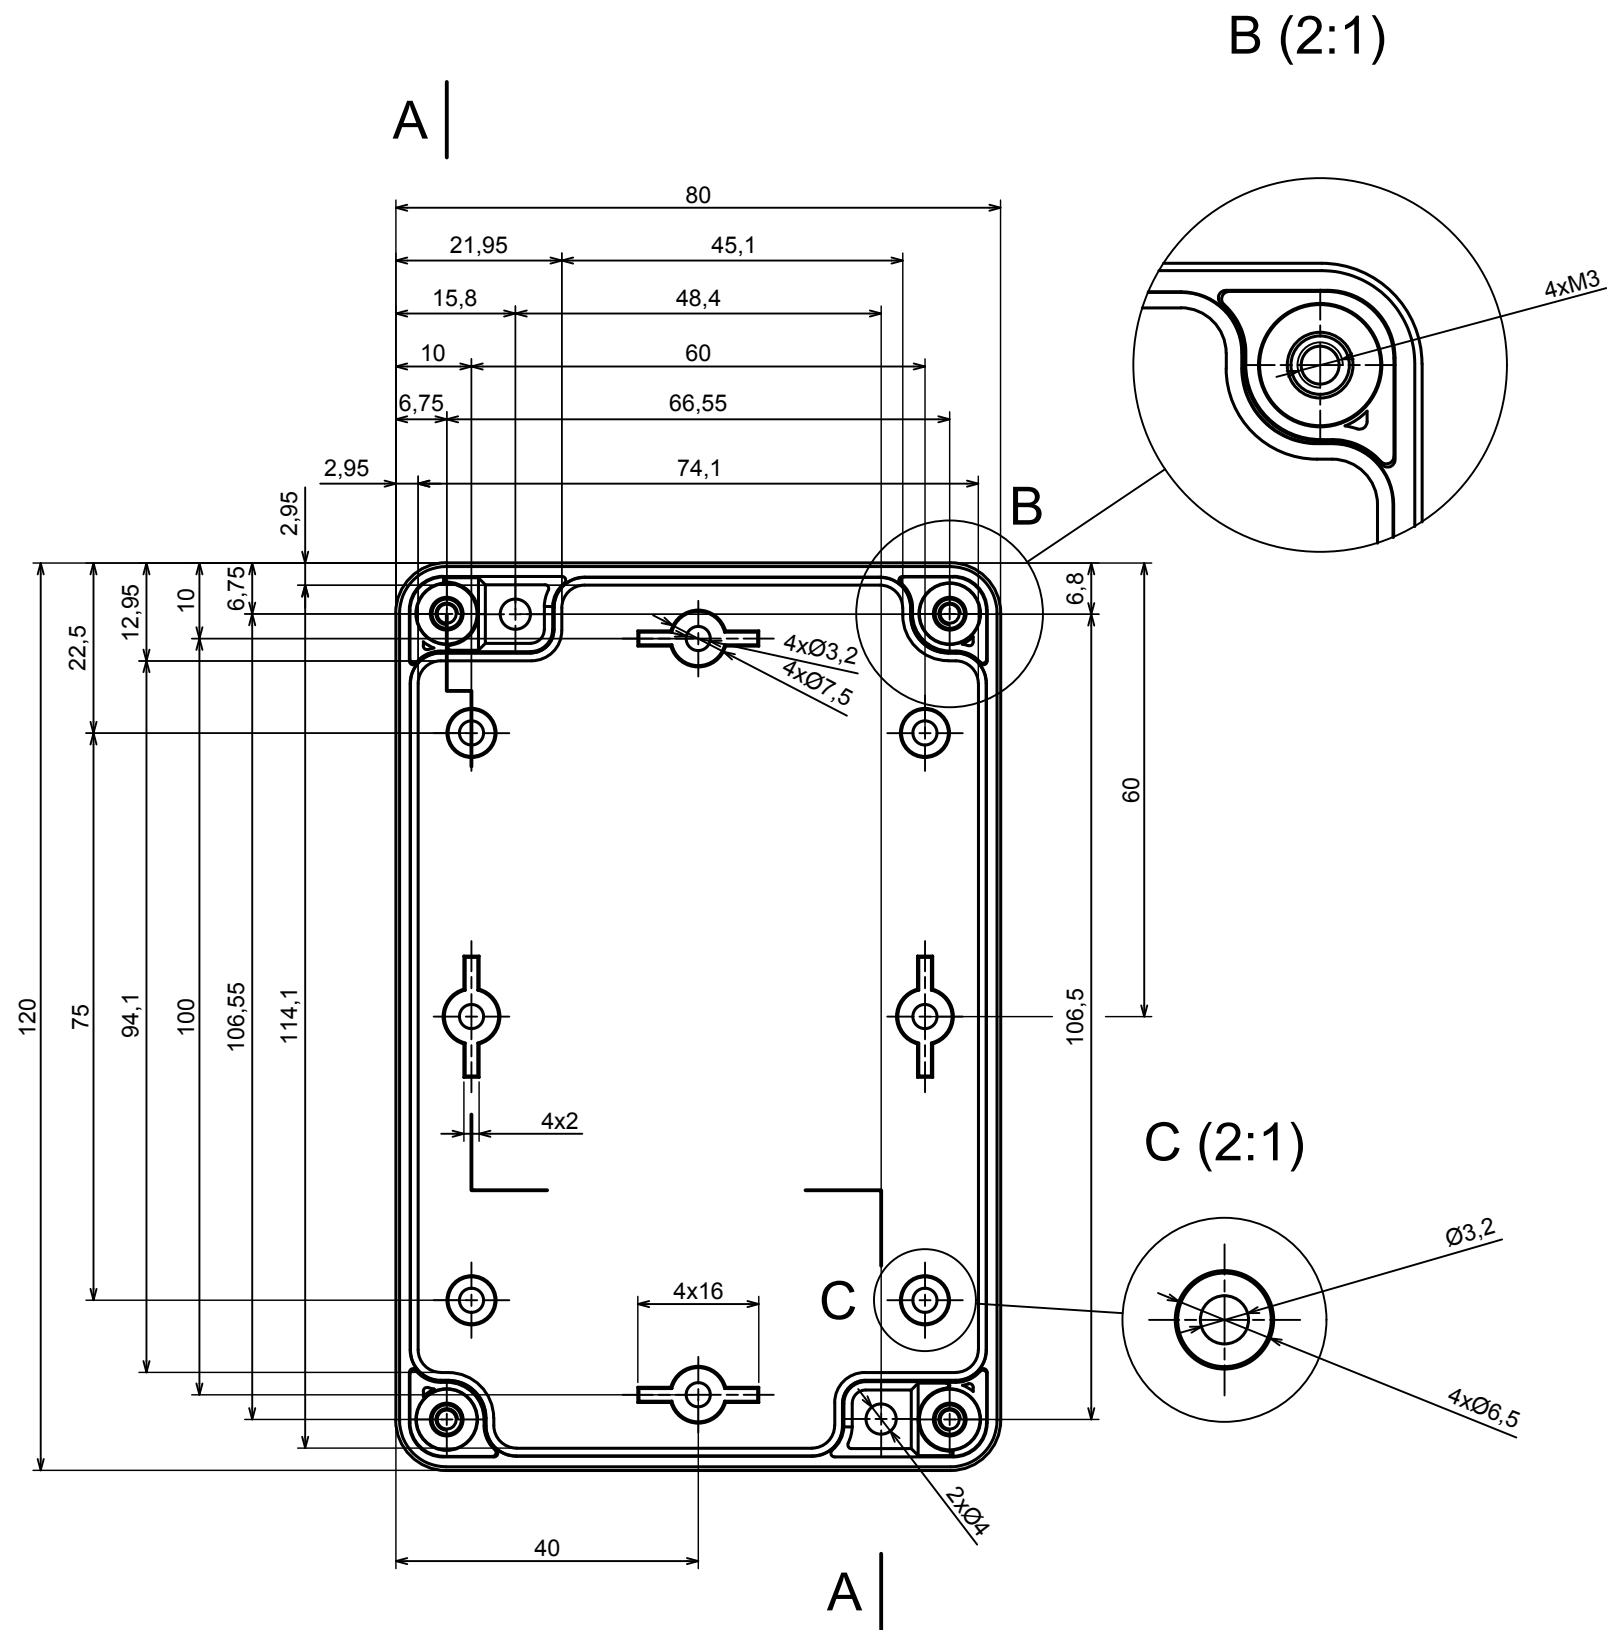

All rights reserved, Copyright Kradox 2019		
Product model	Enclosure ZP120.80.60S TM - Assembly	
Format: A3	Material: PC, ABS	
Scale 1:1	Tolerance: +/- 0.5	

All rights reserved, Copyright Kradox 2019	
Product model	Enclosure ZP120.80.60S TM - Assembly - Base ZP120.80.45 TM
Format: A3	Material: PC, ABS
Scale 1:1	Tolerance: +/- 0.5

A |

All rights reserved, Copyright Kradox 2019

Product model: Enclosure ZP120.80.60S TM - Assembly - Cover ZP120.80.15S

Format: A3 Material: PC, ABS

Scale 1:1 Tolerance: +/- 0.5

X-ON Electronics

Largest Supplier of Electrical and Electronic Components

Click to view similar products for [Enclosures, Boxes & Cases](#) *category:*

Click to view products by [Kradex](#) *manufacturer:*

Other Similar products are found below :

[585-R-WH-PK](#) [M-10-PLATED](#) [60566-01-000](#) [HPL-9VB BATT DOOR](#) [M18-PLTD](#) [M-21-PLATED](#) [63310-01-000](#) [6711GSKT](#)
[71884-29-028](#) [LH45-100 Black](#) [72868-510-000](#) [CNS-0000 Black](#) [72883-510-000](#) [CNS-0101 Black](#) [72906-510-000](#) [CNS-0407 Black](#) [73092-](#)
[510-000](#) [CNM-0101 Black](#) [73105-510-000](#) [CNL-0101 Black](#) [73395-510-039](#) [CNS-0006 Bone](#) [74016-510-000](#) [CNL-0006 Black](#) [74257-510-000](#)
[CNL-0004](#) [MDC-1183-PLAIN-ALUM](#) [MDC-1183-PTD](#) [MDC-13104-PTD](#) [MDC-321-PTD](#) [MDC-973-PTD](#) [76](#) [77153-01-028](#) [FLX6030](#)
[83535-01-508](#) [90026-501-000](#) [PS36-200](#) [116-508](#) [120-407](#) [120-910](#) [127-908](#) [130-008](#) [1301170079](#) [1322GSKTEP](#) [1325GSKT3](#) [138-PLAIN](#)
[1434-1210](#) [EAS-500 \(BLACK ANO\)](#) [1804RP-RB-PK](#) [190-005](#) [2202307](#) [KAB3321 BLACK](#) [KAB3421](#) [2697466](#) [S52213](#) [2901123](#) [2901699](#)
[A0645271](#) [A20P20](#) [2106-IR](#) [PERF-850-PLN](#)