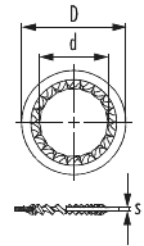

Toothed lock washer

Item number 1329630050

Technical data

Material	Stainless steel
Variant	Metric
suitable for AG	M63 x 1,5
D	87 mm
d	64 mm
s	1.5 mm

Toothed lock washer

Item number 1329630050

Commercial data

Packaging Unit	5
EAN code	4033878422489
Weight	0.0334 kg
ETIM 7	EC000098
ETIM 8	EC000098
eCl@ss 10.1	23-09-03-09
Customs tariff number	73182100

Note:

X-ON Electronics

Largest Supplier of Electrical and Electronic Components

Click to view similar products for [Screws & Fasteners](#) category:

Click to view products by [Hummel](#) manufacturer:

Other Similar products are found below :

[5721-1440-1/4-SS](#) [593503FX](#) [0098.0094](#) [0098.9206](#) [0098.9219](#) [0098.9262](#) [596-2114-013](#) [59781-6](#) [0098.0026](#) [0098.9210](#) [0098.9212](#) [60227-01](#) [60227-04](#) [60227-08](#) [60687-01](#) [LOCK WASHER Black](#) [62153-03](#) [62153-11](#) [M316-KSSTMCZ100](#) [M3440-SS](#) [M3448-SS](#) [6292-1](#) [6-306105-9](#) [6-306131-4](#) [690432-1](#) [699161-000](#) [7230-3](#) [7244](#) [7248-1](#) [7248-2](#) [73542-02](#) [CAPTIVE SHORT THUMBSCREW](#) [745564-1](#) [F1209](#) [751-00001](#) [7680](#) [809704-1](#) [8700](#) [8860220](#) [9047](#) [9521](#) [992326-6](#) [992763-3](#) [1-18024-0](#) [1-18028-2](#) [A168P1](#) [A495P1](#) [1-24921-1](#) [125416-1](#) [1260](#) [13-0036](#) [1301810148](#)