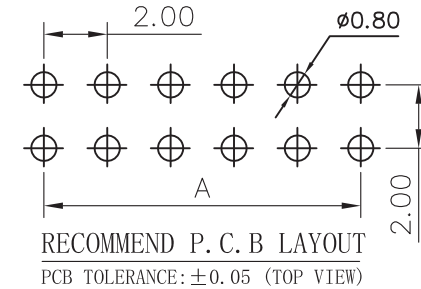

SPECIFICATIONS

Current Rating: 1.5 Amps
 Insulation Resistance: 1000M Ω Min
 Contact Resistance: 20m Ω Max
 Withstanding Voltage: AC 500V
 Operation Temperature: -40° to +105°
 Contact Material: Brass
 Standard: PA6T
 Insulator Material: Polyester (UL 94V-0)
 Contact Plating: Gold Flash
 Max. Processing Temp: 240° C for 30-60 seconds
 (260° C for 5 seconds)

HJ-Tech 东莞市皇捷通讯科技有限公司
 DONGGUAN HUANGJIE COMMUNICATION TECHNOLOGY CO., LTD.

No. of	DIM. A	DIM. B	No. of	DIM. A	DIM. B	No. of	DIM. A	DIM. B	No. of	DIM. A	DIM. B
1	0.00	2.00	11	20.00	22.00	21	40.00	42.00	31	60.00	62.00
2	2.00	4.00	12	22.00	24.00	22	42.00	44.00	32	62.00	64.00
3	4.00	6.00	13	24.00	26.00	23	44.00	46.00	33	64.00	66.00
4	6.00	8.00	14	26.00	28.00	24	46.00	48.00	34	66.00	68.00
5	8.00	10.00	15	28.00	30.00	25	48.00	50.00	35	68.00	70.00
6	10.00	12.00	16	30.00	32.00	26	50.00	52.00	36	70.00	72.00
7	12.00	14.00	17	32.00	34.00	27	52.00	54.00	37	72.00	74.00
8	14.00	16.00	18	34.00	36.00	28	54.00	56.00	38	74.00	76.00
9	16.00	18.00	19	36.00	38.00	29	56.00	58.00	39	76.00	78.00
10	18.00	20.00	20	38.00	40.00	30	58.00	60.00	40	78.00	80.00