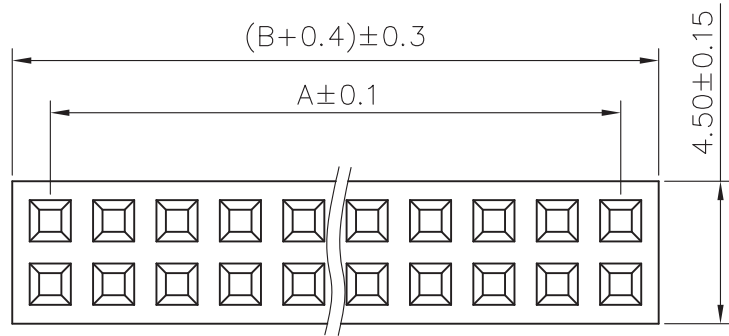

HJ-Tech 东莞市皇捷通讯科技有限公司
 DONGGUAN HUANGJIE COMMUNICATION TECHNOLOGY CO., LTD.

No. of	DIM. A	DIM. B	No. of	DIM. A	DIM. B	No. of	DIM. A	DIM. B	No. of	DIM. A	DIM. B
1	0.00	2.00	11	20.00	22.00	21	40.00	42.00	31	60.00	62.00
2	2.00	4.00	12	22.00	24.00	22	42.00	44.00	32	62.00	64.00
3	4.00	6.00	13	24.00	26.00	23	44.00	46.00	33	64.00	66.00
4	6.00	8.00	14	26.00	28.00	24	46.00	48.00	34	66.00	68.00
5	8.00	10.00	15	28.00	30.00	25	48.00	50.00	35	68.00	70.00
6	10.00	12.00	16	30.00	32.00	26	50.00	52.00	36	70.00	72.00
7	12.00	14.00	17	32.00	34.00	27	52.00	54.00	37	72.00	74.00
8	14.00	16.00	18	34.00	36.00	28	54.00	56.00	38	74.00	76.00
9	16.00	18.00	19	36.00	38.00	29	56.00	58.00	39	76.00	78.00
10	18.00	20.00	20	38.00	40.00	30	58.00	60.00	40	78.00	80.00

UNLESS OTHERWISE SPECIFIED TOLERANCE

X : ± 0.30 X° : $\pm 5^\circ$
 X.X : ± 0.25 X.X° : $\pm 1^\circ$
 X.XX : ± 0.20 X.XX° : $\pm 0.5^\circ$

DRAWN NAME:

2.0FH H4.3 2*03P 180度 W4.5 U型 PC2.8 6T

SIZE	A4	SCALE	N:1	PROUCT NO.	2LF000F023
REV	A	UNIT	mm	PROJECT	
			PAGE	1/1	