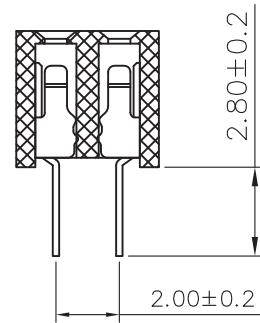

SPECIFICATIONS

Current Rating: 1.5 Amps
 Insulation Resistance: 1000M Ω Min
 Contact Resistance: 20m Ω Max
 Withstanding Voltage: AC 500V
 Operation Temperature: -40° to +105°
 Contact Material: Brass
 Standard: PA6T
 Insulator Material: Polyester (UL 94V-0)
 Contact Plating: Gold Flash
 Max. Processing Temp: 240° C for 30-60 seconds
 (260° C for 5 seconds)

HJ-Tech 东莞市皇捷通讯科技有限公司
 DONGGUAN HUANGJIE COMMUNICATION TECHNOLOGY CO., LTD.

No. of	DIM. A	DIM. B	No. of	DIM. A	DIM. B	No. of	DIM. A	DIM. B	No. of	DIM. A	DIM. B
1	0.00	2.00	11	20.00	22.00	21	40.00	42.00	31	60.00	62.00
2	2.00	4.00	12	22.00	24.00	22	42.00	44.00	32	62.00	64.00
3	4.00	6.00	13	24.00	26.00	23	44.00	46.00	33	64.00	66.00
4	6.00	8.00	14	26.00	28.00	24	46.00	48.00	34	66.00	68.00
5	8.00	10.00	15	28.00	30.00	25	48.00	50.00	35	68.00	70.00
6	10.00	12.00	16	30.00	32.00	26	50.00	52.00	36	70.00	72.00
7	12.00	14.00	17	32.00	34.00	27	52.00	54.00	37	72.00	74.00
8	14.00	16.00	18	34.00	36.00	28	54.00	56.00	38	74.00	76.00
9	16.00	18.00	19	36.00	38.00	29	56.00	58.00	39	76.00	78.00
10	18.00	20.00	20	38.00	40.00	30	58.00	60.00	40	78.00	80.00

UNLESS OTHERWISE SPECIFIED TOLERANCE

X : ± 0.30 X° : $\pm 5^\circ$
 X.X : ± 0.25 X.X° : $\pm 1^\circ$
 X.XX : ± 0.20 X.XX° : $\pm 0.5^\circ$

DRAWN NAME:

2.0FH H4.3 2*03P 180度 W4.5 U型 PC2.8 6T

SIZE	A4	SCALE	N:1	PROUCT NO.	2LF000F023
REV	A	UNIT	mm	PROJECT	
			PAGE	1/1	