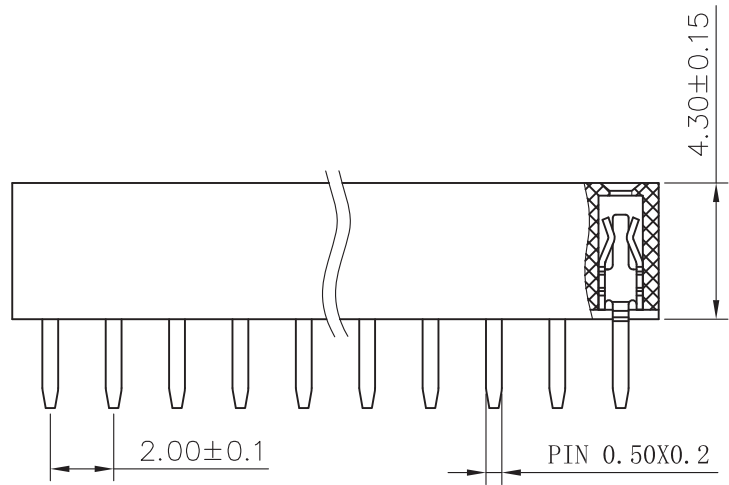

SPECIFICATIONS

Current Rating: 1.5 Amps
 Insulation Resistance: 1000M Ω Min
 Contact Resistance: 20m Ω Max
 Withstanding Voltage: AC 500V
 Operation Temperature: -40° to +105°
 Contact Material: Brass
 Standard: PA6T
 Insulator Material: Polyester (UL 94V-0)
 Contact Plating: Gold Flash
 Max. Processing Temp: 240° C for 30-60 seconds
 (260° C for 5 seconds)

HJ-Tech 东莞市皇捷通讯科技有限公司
 DONGGUAN HUANGJIE COMMUNICATION TECHNOLOGY CO., LTD.

No. of	DIM. A	DIM. B	No. of	DIM. A	DIM. B	No. of	DIM. A	DIM. B	No. of	DIM. A	DIM. B
1	0.00	2.00	11	20.00	22.00	21	40.00	42.00	31	60.00	62.00
2	2.00	4.00	12	22.00	24.00	22	42.00	44.00	32	62.00	64.00
3	4.00	6.00	13	24.00	26.00	23	44.00	46.00	33	64.00	66.00
4	6.00	8.00	14	26.00	28.00	24	46.00	48.00	34	66.00	68.00
5	8.00	10.00	15	28.00	30.00	25	48.00	50.00	35	68.00	70.00
6	10.00	12.00	16	30.00	32.00	26	50.00	52.00	36	70.00	72.00
7	12.00	14.00	17	32.00	34.00	27	52.00	54.00	37	72.00	74.00
8	14.00	16.00	18	34.00	36.00	28	54.00	56.00	38	74.00	76.00
9	16.00	18.00	19	36.00	38.00	29	56.00	58.00	39	76.00	78.00
10	18.00	20.00	20	38.00	40.00	30	58.00	60.00	40	78.00	80.00

UNLESS OTHERWISE SPECIFIED TOLERANCE

X : ± 0.30 X° : $\pm 5^\circ$
 X.X : ± 0.25 X.X° : $\pm 1^\circ$
 X.XX : ± 0.20 X.XX° : $\pm 0.5^\circ$

DRAWN NAME:

2.0FH H4.3 2*03P 180度 W4.5 U型 PC2.8 6T

SIZE	A4	SCALE	N:1	PROUCT NO.	2LF000F023
REV	A	UNIT	mm	PROJECT	
			PAGE	1/1	