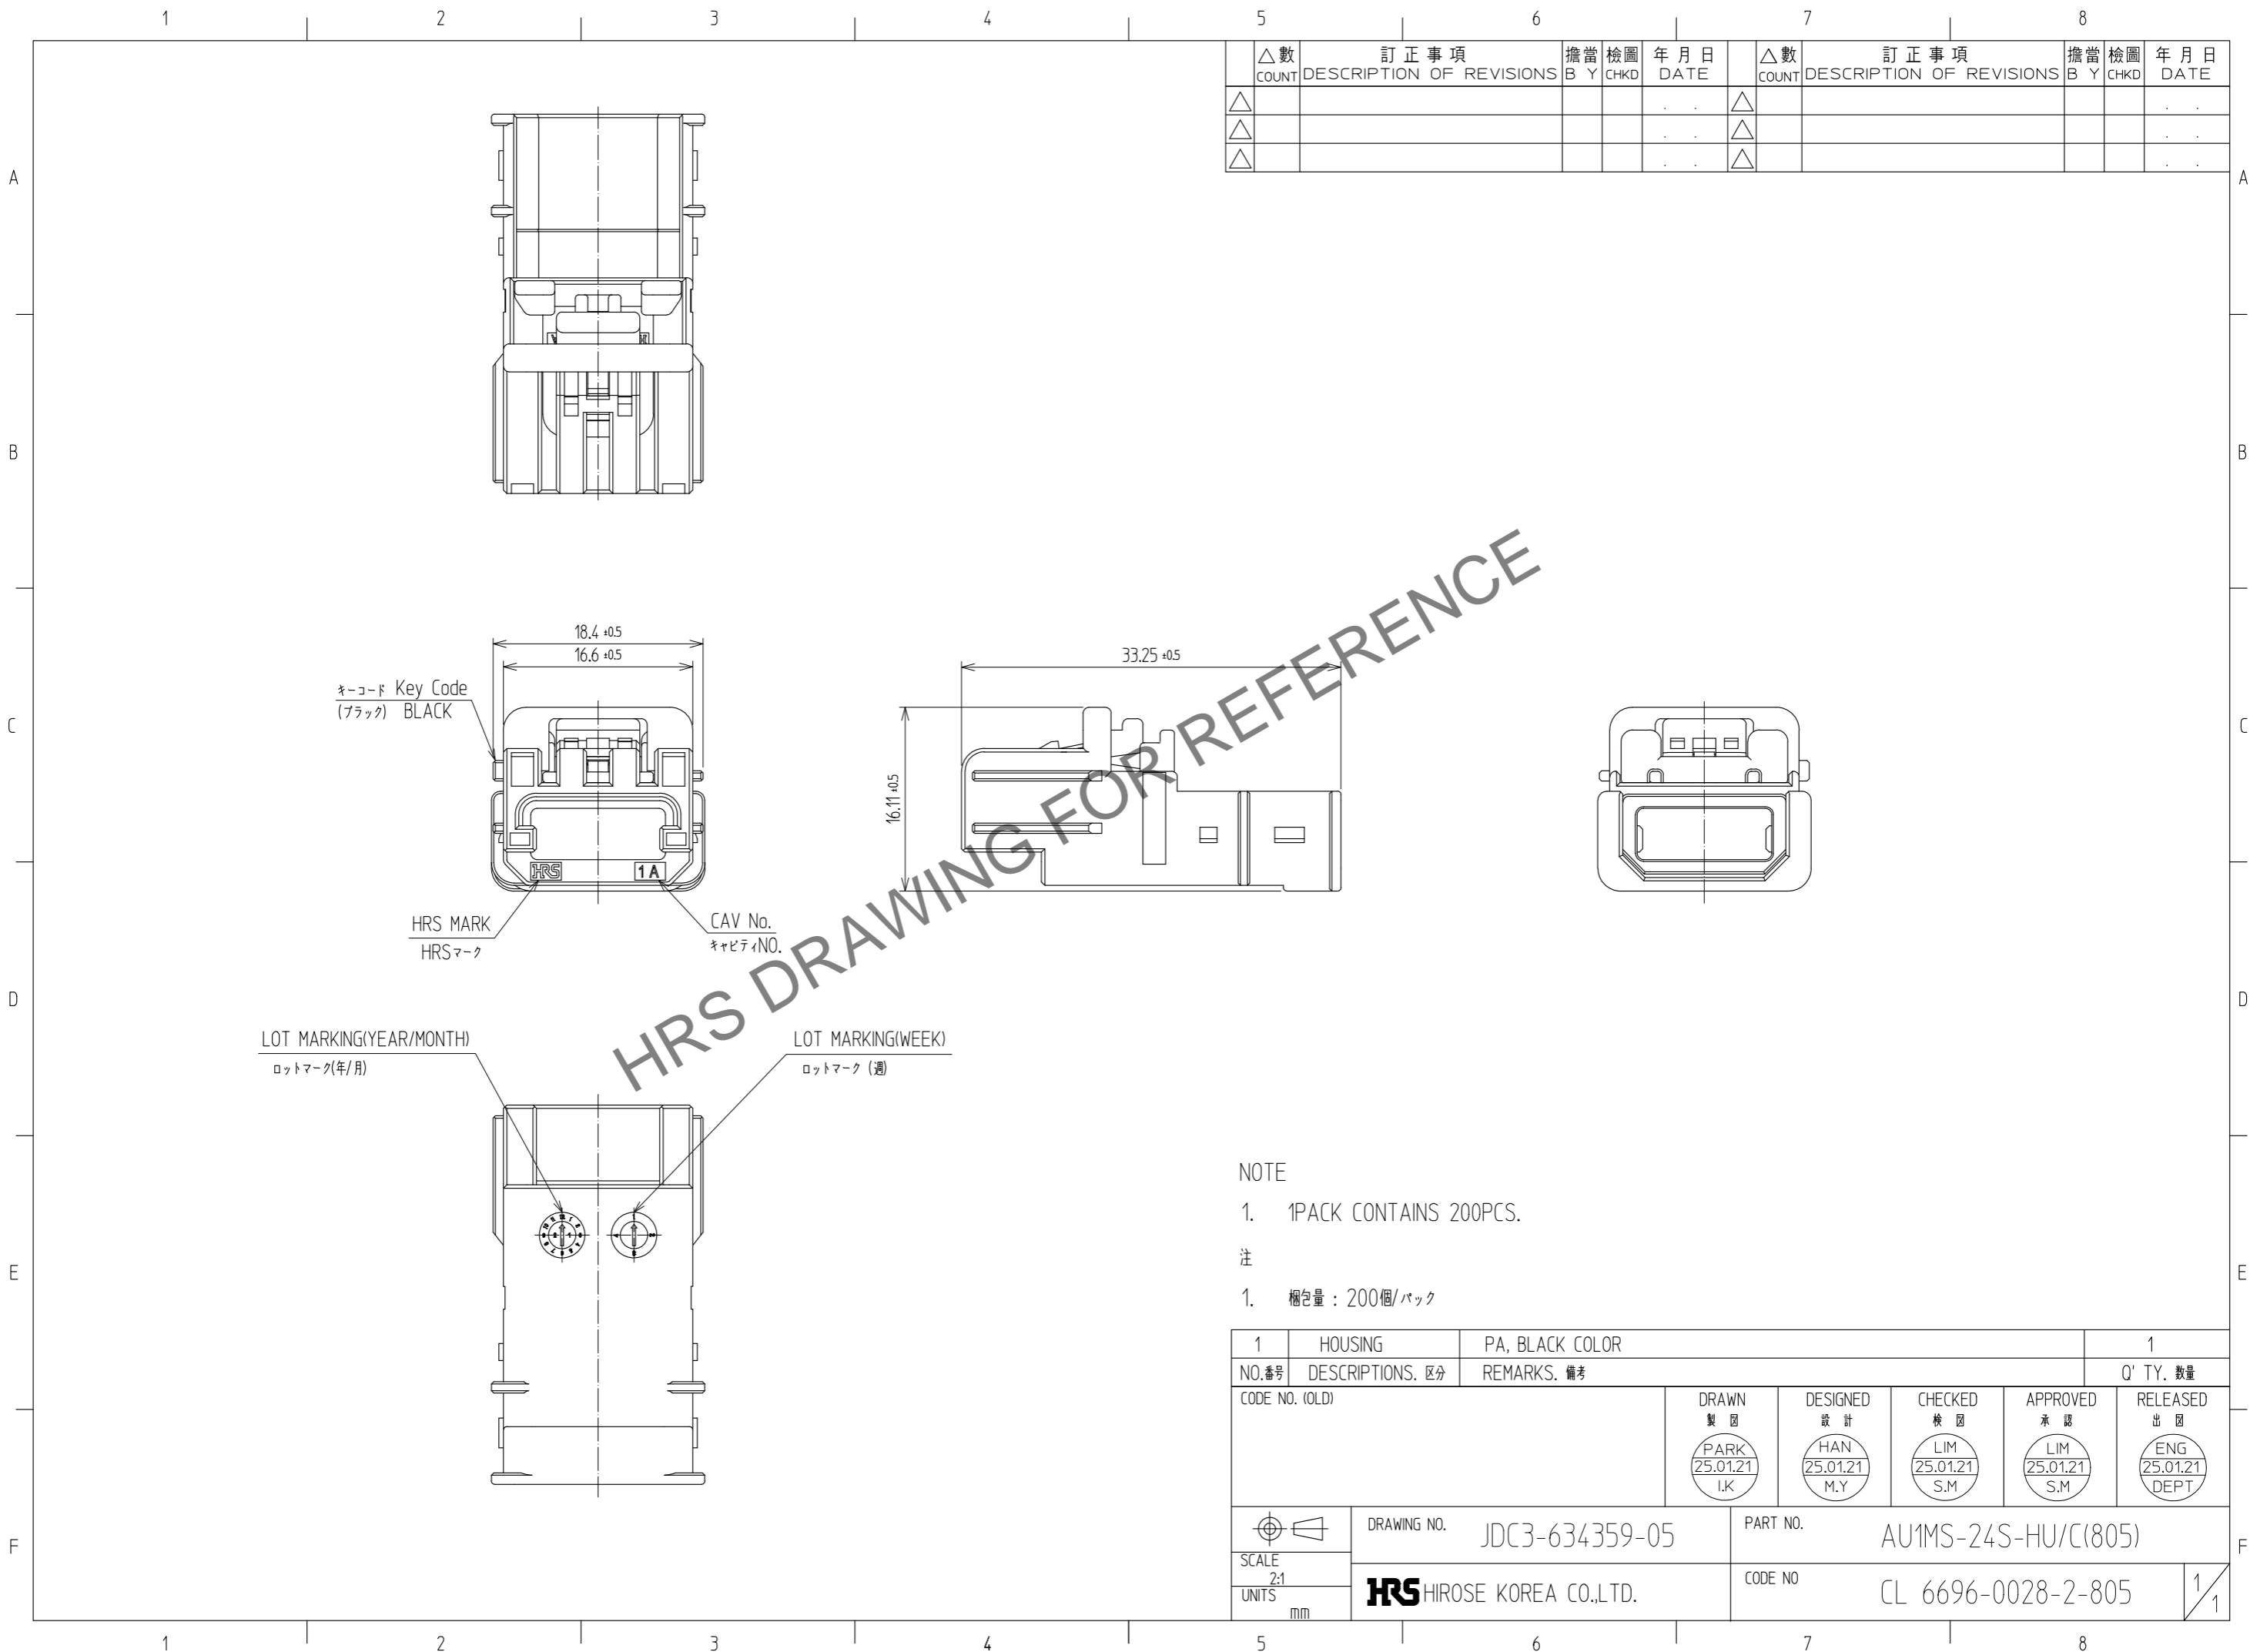

△数 COUNT	訂正事項 DESCRIPTION OF REVISIONS	擔當 B Y	檢圖 CHKD	年月日 DATE	△数 COUNT	訂正事項 DESCRIPTION OF REVISIONS	擔當 B Y	檢圖 CHKD	年月日 DATE
△					△				
△					△				
△					△				

NOTE
1. 1PACK CONTAINS 200PCS.
注
1. 梱包量：200個/パック

1	HOUSING	PA, BLACK COLOR				1
NO.番号	DESCRIPTIONS. 区分	REMARKS. 備考				Q' TY. 数量
CODE NO. (OLD)		DRAWN 製図 PARK 25.01.21 I.K	DESIGNED 設計 HAN 25.01.21 M.Y	CHECKED 検図 LIM 25.01.21 S.M	APPROVED 承認 LIM 25.01.21 S.M	RELEASED 出図 ENG 25.01.21 DEPT
DRAWING NO. JDC3-634359-05		PART NO. AU1MS-24S-HU/C(805)				
SCALE 2:1 UNITS mm		HIROSE KOREA CO.,LTD.			CODE NO. CL 6696-0028-2-805	1/1