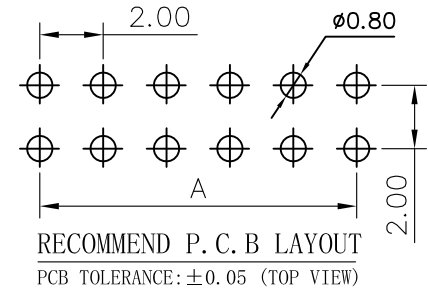

### SPECIFICATIONS

Current Rating: 1.5 Amps  
 Insulation Resistance: 1000M Ω Min  
 Contact Resistance: 20mΩ Max  
 Withstanding Voltage: AC 500V  
 Operation Temperature: -40° to +105°  
 Contact Material: Brass  
 Standard: PA6T  
 Insulator Material: Polyester (UL 94V-0)  
 Contact Plating: Gold Flash  
 Max. Processing Temp: 240° C for 30-60 seconds  
 (260° C for 5 seconds)

No. of	DIM. A	DIM. B	No. of	DIM. A	DIM. B	No. of	DIM. A	DIM. B	No. of	DIM. A	DIM. B
1	0.00	2.00	11	20.00	22.00	21	40.00	42.00	31	60.00	62.00
2	2.00	4.00	12	22.00	24.00	22	42.00	44.00	32	62.00	64.00
3	4.00	6.00	13	24.00	26.00	23	44.00	46.00	33	64.00	66.00
4	6.00	8.00	14	26.00	28.00	24	46.00	48.00	34	66.00	68.00
5	8.00	10.00	15	28.00	30.00	25	48.00	50.00	35	68.00	70.00
6	10.00	12.00	16	30.00	32.00	26	50.00	52.00	36	70.00	72.00
7	12.00	14.00	17	32.00	34.00	27	52.00	54.00	37	72.00	74.00
8	14.00	16.00	18	34.00	36.00	28	54.00	56.00	38	74.00	76.00
9	16.00	18.00	19	36.00	38.00	29	56.00	58.00	39	76.00	78.00
10	18.00	20.00	20	38.00	40.00	30	58.00	60.00	40	78.00	80.00