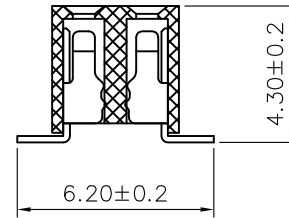

RECOMMEND P. C. B LAYOUT  
 PCB TOLERANCE: ±0.05 (TOP VIEW)

 **韩下** 深圳市韩下电子有限公司

UNLESS OTHERWISE SPECIFIED TOLERANCE

X : ±0.30 X° : ±5°  
 X.X : ±0.25 X.X° : ±1°  
 X.XX : ±0.20 X.XX° : ±0.5°

DRAWN NAME:

HX PM2.0-2x5P TP