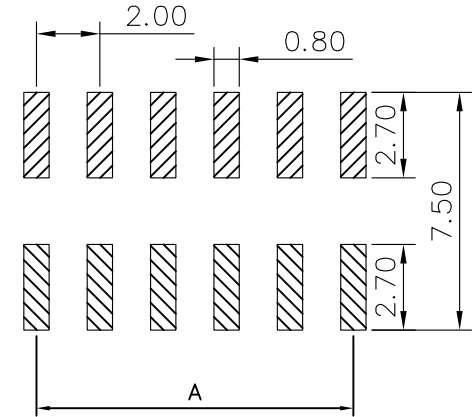

### SPECIFICATIONS

Current Rating: 1.5 Amps  
 Insulation Resistance: 1000M Ω Min  
 Contact Resistance: 20mΩ Max  
 Withstanding Voltage: AC 500V  
 Operation Temperature: -40° to +105°  
 Contact Material: Brass  
 Standard: PA6T  
 Insulator Material: Polyester (UL 94V-0)  
 Contact Plating: Gold Flash  
 Max. Processing Temp: 240° C for 30-60 seconds  
 (260° C for 5 seconds)

SIZE	A4	SCALE	N:1	PROUCT NO.
REV	A	UNIT	mm	PROJECT
				⊕ 
				PAGE 1/1

DRAWN: 黄彬 2020.6.24 CHECKED: 张伟 2020.6.24 APPROVED: 罗小春 2020.6.24

No. of	DIM. A	DIM. B	No. of	DIM. A	DIM. B	No. of	DIM. A	DIM. B	No. of	DIM. A	DIM. B
1	0.00	2.00	11	20.00	22.00	21	40.00	42.00	31	60.00	62.00
2	2.00	4.00	12	22.00	24.00	22	42.00	44.00	32	62.00	64.00
3	4.00	6.00	13	24.00	26.00	23	44.00	46.00	33	64.00	66.00
4	6.00	8.00	14	26.00	28.00	24	46.00	48.00	34	66.00	68.00
5	8.00	10.00	15	28.00	30.00	25	48.00	50.00	35	68.00	70.00
6	10.00	12.00	16	30.00	32.00	26	50.00	52.00	36	70.00	72.00
7	12.00	14.00	17	32.00	34.00	27	52.00	54.00	37	72.00	74.00
8	14.00	16.00	18	34.00	36.00	28	54.00	56.00	38	74.00	76.00
9	16.00	18.00	19	36.00	38.00	29	56.00	58.00	39	76.00	78.00
10	18.00	20.00	20	38.00	40.00	30	58.00	60.00	40	78.00	80.00