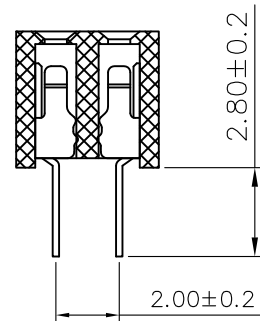

SPECIFICATIONS

Current Rating: 1.5 Amps
 Insulation Resistance: 1000M Ω Min
 Contact Resistance: 20mΩ Max
 Withstanding Voltage: AC 500V
 Operation Temperature: -40° to +105°
 Contact Material: Brass
 Standard: PA6T
 Insulator Material: Polyester (UL 94V-0)
 Contact Plating: Gold Flash
 Max. Processing Temp: 240° C for 30-60 seconds
 (260° C for 5 seconds)

 **韩下** 深圳市韩下电子有限公司

UNLESS OTHERWISE SPECIFIED TOLERANCE

X : ±0.30 X° : ±5°
 X.X : ±0.25 X.X° : ±1°
 X.XX : ±0.20 X.XX° : ±0.5°

DRAWN NAME:

HX PM2.0-2x2P ZC

SIZE	A4	SCALE	N:1	PROUCT NO.	
REV	A	UNIT	mm	PROJECT	 PAGE 1/1

DRAW: 黄彬 2022/05/24 CHECKED: 张伟 2022/05/24 APPROVED: 罗小春 2022/05/24

No. of	DIM. A	DIM. B	No. of	DIM. A	DIM. B	No. of	DIM. A	DIM. B	No. of	DIM. A	DIM. B
1	0.00	2.00	11	20.00	22.00	21	40.00	42.00	31	60.00	62.00
2	2.00	4.00	12	22.00	24.00	22	42.00	44.00	32	62.00	64.00
3	4.00	6.00	13	24.00	26.00	23	44.00	46.00	33	64.00	66.00
4	6.00	8.00	14	26.00	28.00	24	46.00	48.00	34	66.00	68.00
5	8.00	10.00	15	28.00	30.00	25	48.00	50.00	35	68.00	70.00
6	10.00	12.00	16	30.00	32.00	26	50.00	52.00	36	70.00	72.00
7	12.00	14.00	17	32.00	34.00	27	52.00	54.00	37	72.00	74.00
8	14.00	16.00	18	34.00	36.00	28	54.00	56.00	38	74.00	76.00
9	16.00	18.00	19	36.00	38.00	29	56.00	58.00	39	76.00	78.00
10	18.00	20.00	20	38.00	40.00	30	58.00	60.00	40	78.00	80.00