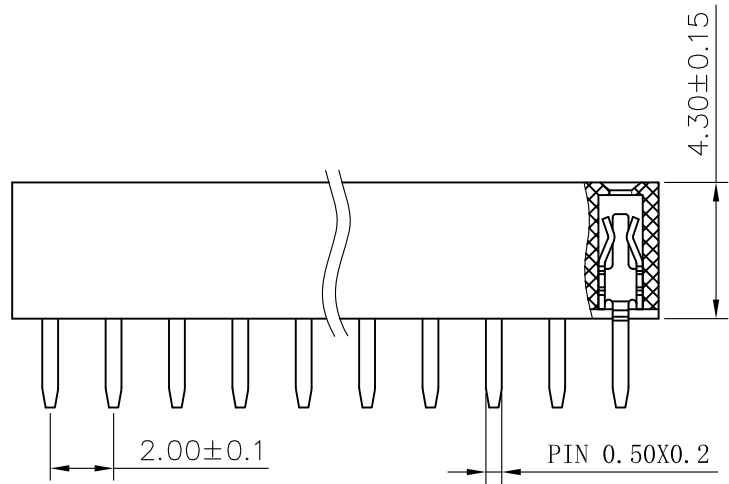

SPECIFICATIONS

Current Rating: 1.5 Amps
 Insulation Resistance: 1000M Ω Min
 Contact Resistance: 20mΩ Max
 Withstanding Voltage: AC 500V
 Operation Temperature: -40° to +105°
 Contact Material: Brass
 Standard: PA6T
 Insulator Material: Polyester (UL 94V-0)
 Contact Plating: Gold Flash
 Max. Processing Temp: 240° C for 30-60 seconds
 (260° C for 5 seconds)

 **韩下** 深圳市韩下电子有限公司

UNLESS OTHERWISE SPECIFIED TOLERANCE

X : ±0.30 X° : ±5°
 X.X : ±0.25 X.X° : ±1°
 X.XX : ±0.20 X.XX° : ±0.5°

DRAWN NAME:

HX PM2.0-2x2P ZC

SIZE	A4	SCALE	N:1	PROUCT NO.	
REV	A	UNIT	mm	PROJECT	 PAGE 1/1

DRAW: 黄彬 2022/05/24 CHECKED: 张伟 2022/05/24 APPROVED: 罗小春 2022/05/24

No. of	DIM. A	DIM. B	No. of	DIM. A	DIM. B	No. of	DIM. A	DIM. B	No. of	DIM. A	DIM. B
1	0.00	2.00	11	20.00	22.00	21	40.00	42.00	31	60.00	62.00
2	2.00	4.00	12	22.00	24.00	22	42.00	44.00	32	62.00	64.00
3	4.00	6.00	13	24.00	26.00	23	44.00	46.00	33	64.00	66.00
4	6.00	8.00	14	26.00	28.00	24	46.00	48.00	34	66.00	68.00
5	8.00	10.00	15	28.00	30.00	25	48.00	50.00	35	68.00	70.00
6	10.00	12.00	16	30.00	32.00	26	50.00	52.00	36	70.00	72.00
7	12.00	14.00	17	32.00	34.00	27	52.00	54.00	37	72.00	74.00
8	14.00	16.00	18	34.00	36.00	28	54.00	56.00	38	74.00	76.00
9	16.00	18.00	19	36.00	38.00	29	56.00	58.00	39	76.00	78.00
10	18.00	20.00	20	38.00	40.00	30	58.00	60.00	40	78.00	80.00