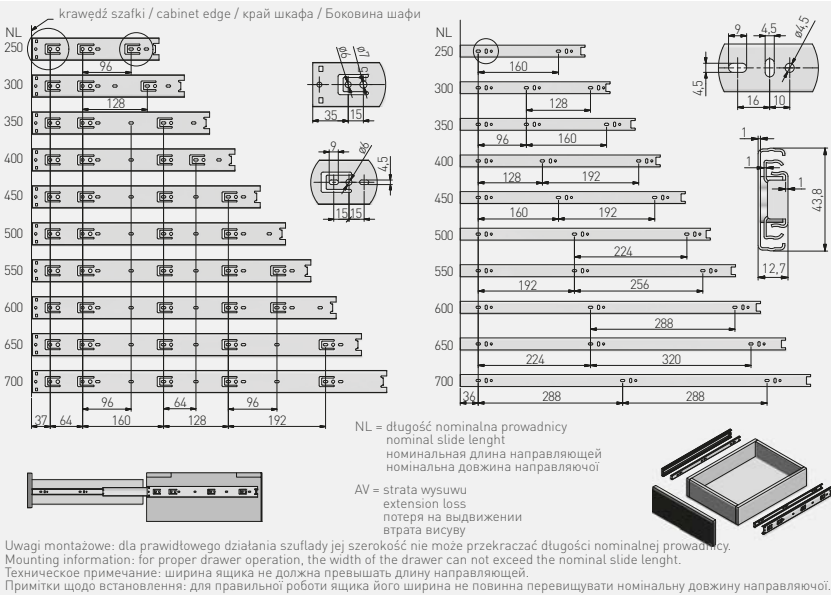

Prowadnica kulkowa H45 GX1
 Ball bearing slide H45 GX1
 Шариковая направляющая H45 GX1
 Направляюча кулькова H45 GX1

		 L mm	 AV mm			
	PK-0H45250GX1	250	5	30	ocynk galvanized гальванік цинкований	stal steel сталь
	PK-0H45300GX1	300				
	PK-0H45350GX1	350				
	PK-0H45400GX1	400				
	PK-0H45450GX1	450				
	PK-0H45500GX1	500				
	PK-0H45550GX1	550				
	PK-0H45600GX1	600				
	PK-0H45650GX1	650				
	PK-0H45700GX1	700				