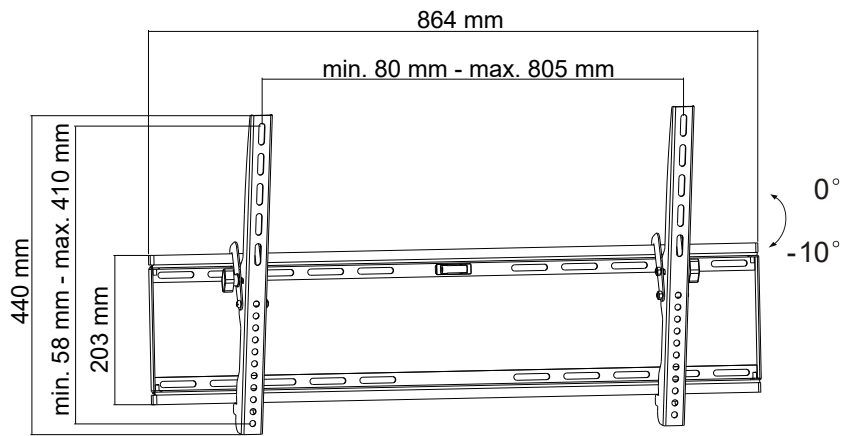

H

TV-Wandhalterung Basic TILT (XL)

- geeignet für die meisten Flach und Curved Fernsehgeräte aller gängigen Marken
- für Fernseher von 43" bis 100" (109-254 cm)
- offene Rahmenstruktur
- integrierte Wasserwaage

- Bildschirmgröße: 109 - 254 cm
- max. Traglast: 75 kg
- Wandabstand: 45 mm
- Maße (Breite x Höhe x Tiefe): 864 x 440 x 45 mm
- Neig-/ Kippbereich: 10°
- VESA (FDMI): 200x200, 300x300, 400x200, 400x400, 600x400, 800x400

TV-Wandhalterung Basic TILT (XL)

- suitable for most flat and curved televisions of all popular brands
- for TVs from 43" to 100" (109-254 cm)
- open frame structure
- integrated spirit level

- TV size: 109 - 254 cm
- Load capacity: 75 kg
- Wall distance: 45 mm
- Dimensions (width x height x depth): 864 x 440 x 45 mm
- Tilt Range: 10°
- VESA (FDMI): 200x200, 300x300, 400x200, 400x400, 600x400, 800x400