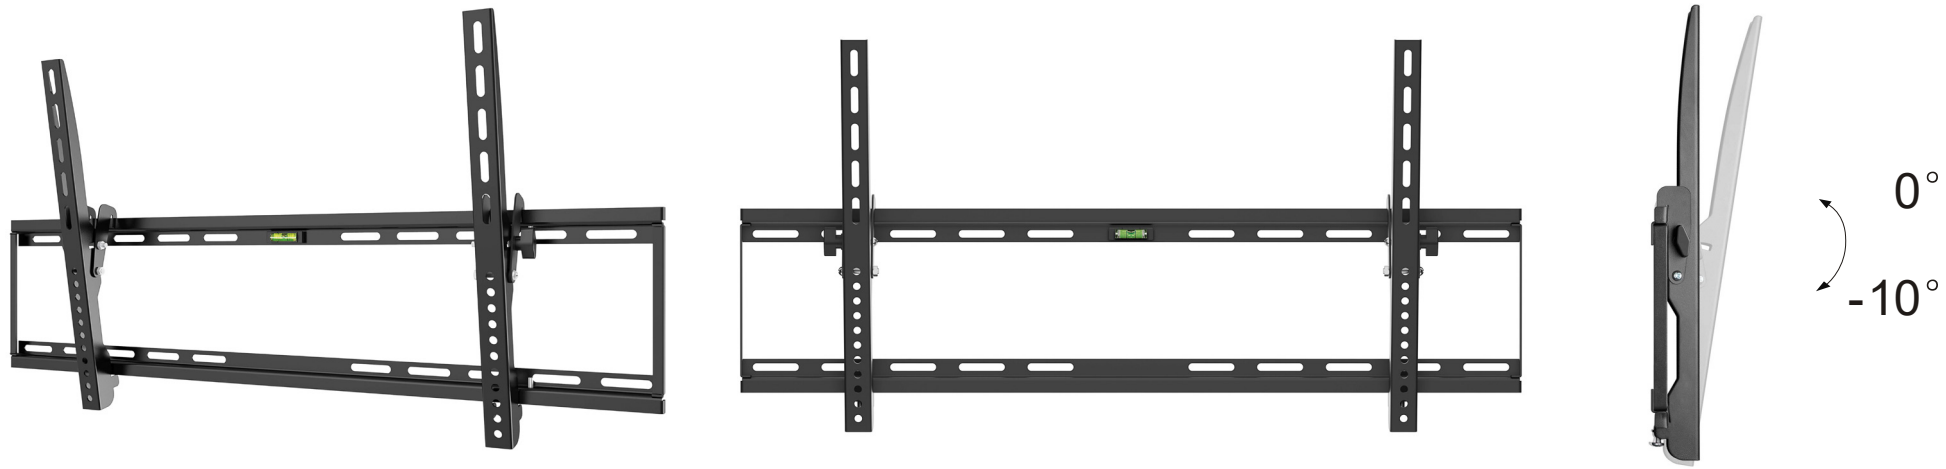

1 2 3 4 5 6 7 8 9 10 11 12 13 14

A

B

C

D