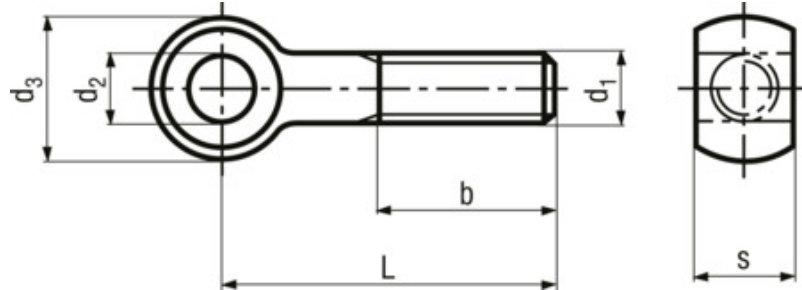

Eye bolts

BN 11899

Standard	DIN 444 B , ~UNI 6058, ~ČSN 021167
Thread	partially threaded
Material	Stainless steel
Material type	A4

Article no.	d1	L	d2 H9	d3 max.	s max.	b
3060771	M6	30	6	14	7	18
3060772	M6	40	6	14	7	18
3060773	M6	50	6	14	7	18
3060775	M6	60	6	14	7	18
3060776	M8	30	8	18	9	22
3060777	M8	40	8	18	9	22
3060778	M8	50	8	18	9	22
3060779	M8	60	8	18	9	22
3060781	M8	70	8	18	9	22
3060784	M8	80	8	18	9	22
3060785	M8	100	8	18	9	22
3060786	M10	40	10	20	12	26
3060787	M10	50	10	20	12	26
3060788	M10	60	10	20	12	26
3060992	M10	70	10	20	12	26
3060993	M10	80	10	20	12	26
3060994	M10	100	10	20	12	26
3060995	M12	50	12	25	14	30
3060996	M12	60	12	25	14	30
3060997	M12	70	12	25	14	30
3060998	M12	80	12	25	14	30
3060999	M12	100	12	25	14	30

Article no.	d1	L	d2 H9	d3 max.	s max.	b
3061000	M12	120	12	25	14	30
3061001	M16	60	16	32	17	38
3061002	M16	80	16	32	17	38
3061003	M16	100	16	32	17	38
3061004	M16	120	16	32	17	38
3061005	M16	140	16	32	17	44
3061006	M20	80	18	40	22	46
3061007	M20	100	18	40	22	46
3061008	M20	120	18	40	22	46

[5721-1440-1/4-SS](#) [0098.9206](#) [59781-6](#) [618-00001](#) [6292-1](#) [6-306105-9](#) [690432-1](#) [699161-000](#) [700989](#) [7230-3](#) [72609-02](#) [CAPTIVE JACK](#)
[SCREW](#) [73542-02](#) [CAPTIVE SHORT THUMBSCREW](#) [809704-1](#) [8700](#) [8860220](#) [992763-3](#) [1-18024-0](#) [A168P1](#) [1-24921-1](#) [125416-1](#)
[1301810313](#) [1-306131-6](#) [1301830042](#) [1458](#) [18029-4](#) [NBDSCREW](#) [NUT-16-3P-HEX-NICKEL](#) [20993.45098](#) [21004-1](#) [21009-4](#) [21014-5](#)
[21021-2](#) [CA24037A01](#) [22987-4](#) [2327](#) [240632-1](#) [240632-2](#) [89506-9801](#) [2504](#) [9031](#) [9-1393249-2](#) [2.5NZPNBU](#) [26-0048PP](#) [27210-1](#) [27210-8](#)
[9318](#) [9520](#) [#2x3/8 SCREW](#) [3000-07](#) [305037](#)