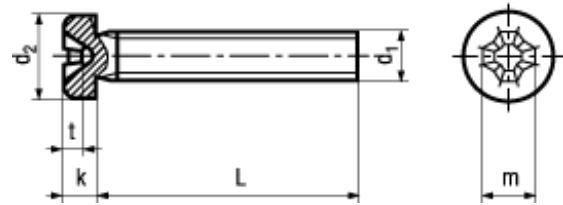

**DIN 7985 A**

**~ISO 7045**

Standard withdrawn

**BN 3311**

**Pozi pan head machine screws**

form Z

Stainless steel A4

- ~UNI 7687
- ~ČSN 021147

Article#	d <sub>1</sub>	d <sub>2</sub> max.	k max.		m~	t min.	t max.	L
1541625	M2	4	1,72	1	2,4	1,1	1,35	3
1541633								4
1541641								5
1541668								6
1541676								8
1541684								10
1541692								12
1541706								16
1144200								20
1581694	M2,5	5	2,12	1	2,6	1,27	1,52	3
1541714								4
1541722								5
1541730								6
1541749								8
1541757								10
1541765								12
1541773								16
1541781								20
1144359								25
1541803	M3	6	2,52	1	3	1,68	1,93	4
1541811								5
1541838								6
1541846								8
1541854								10
1541862								12
1581767								(14)
1541870								16

Article#	d <sub>1</sub>	d <sub>2</sub> max.	k max.		m~	t min.	t max.	L
1673033	M3	6	2,52	1	3	1,68	1,93	(18)
1541889								20
1541897								25
1541900								30
1541919								35
1541927								40
1673068								45
1673130								50
1541935	M4	8	3,25	2	4,3	1,9	2,36	5
1541943								6
1541951								8
1541978								10
1541986								12
1673157								(14)
1541994								16
1673181								(18)
1542001								20
1542028								25
1542036								30
1542044								35
1542052								40
1673246								45
1673351								50
3059868								60
1542060	M5	10	3,95	2	5	2,64	3,1	6
1542079								8
1542087								10
1542095								12
1673416								(14)
1542109								16
1673459								(18)
1542117								20
1542125								25
1542133								30
1542141								35
1542168								40
1673475								45
1673572								50
5807630								60
1542176	M6	12	4,75	3	6,7	3,02	3,48	8
1542184								10

Article#	d <sub>1</sub>	d <sub>2</sub> max.	k max.		m~	t min.	t max.	L
1542192	M6	12	4,75	3	6,7	3,02	3,48	12
1542206								16
1542214								20
1542222								25
1542230								30
1673580								35
1542249								40
1673645								45
1673726								50
5807640								60