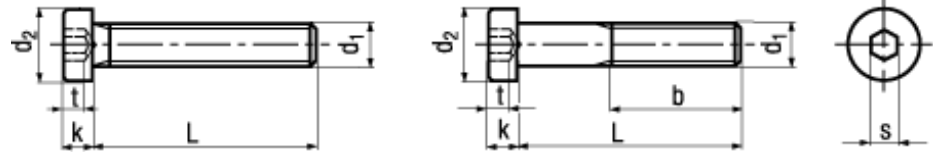

DIN 7984

BN 2844

Hex socket head cap screws

with low head, partially / fully threaded

Stainless steel A2

- ~UNI 9327
- Tensile strength min. 600 N/mm²
- Proof stress 0,2% min. 450 N/mm²

b: the partially threaded version can not always be guaranteed

Article#	d ₁	d ₂	k	s	t	b	L
1256556	M3	5,5	2	2	1,5	-	5
1256580							6
1568736							8
1489380							10
1489399							12
1489402							16
1489410						12	20
1489429							25
1568744	M4	7	2,8	2,5	2,3	-	6
1568752							8
1489437							10
1489445							12
1489453							16
1489461							20
1489488						14	25
1489496							30
1568760	M5	8,5	3,5	3	2,7	-	8
1489518							10
1489526							12
1489534							16
1489542							20
1489550							25
1489569						16	30
1489577							35
1489585							40
1568779	M6	10	4	4	3	-	8
1568787							10

b: the partially threaded version can not always be guaranteed

Article#	d ₁	d ₂	k	s	t	b	L
1489593	M6	10	4	4	3	-	12
1489607							16
1489615							20
1489623							25
1489631						18	30
1489658							35
1489666							40
1489674							45
1489682							50
1489690							60
1568795	M8	13	5	5	3,8	-	10
1568809							12
1489704							16
1489712							20
1489720							25
1489739							30
1489747						22	35
1489755							40
1489763							45
1489771							50
1489798							60
5519085							70
1568825	M10	16	6	7	4,5	-	16
1489801							20
1489828							25
1489836							30
1489844							35
1489852						26	40
1489860							45
1489879							50
1489887							60
1489895							70
1489909							80
1568833	M12	18	7	8	5	-	20
1568841							25
1568876							30
1568884							35
1568892							40
1568914						30	50