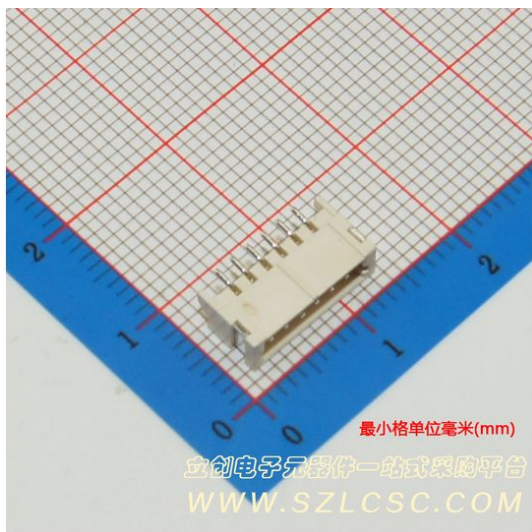

产品参数

产品图片

X-ON Electronics

Largest Supplier of Electrical and Electronic Components

Click to view similar products for [Headers & Wire Housings](#) category:

Click to view products by [Boom](#) manufacturer:

Other Similar products are found below :

[95000-104TRLF](#) [10135584-644402LF](#) [DF62W-EP2022PCA](#) [95000-106TRLF](#) [DF62W-2022SCA](#) [DF62W-EP2022PC](#) [2203348](#) [DF62W-2022SC](#) [1084018](#) [1029039](#) [1084017](#) [802-10-012-10-002000](#) [1112640](#) [1112639](#) [891-007-9SS-BST1T](#) [000-34000](#) [0008550134](#) [0009482033](#) [0009507031](#) [57102-F02-18ULF](#) [57102-S06-03LF](#) [57202-S52-04LF](#) [PCN6-15S-2.5E](#) [0039019024](#) [58102-G61-06LF](#) [582553-1](#) [0009485154](#) [0009508121](#) [0022285053](#) [0050291907](#) [018731A](#) [LY20-4P-DT1-P1E-BR](#) [02.125.8002.8](#) [60101931](#) [60598-1 \(Cut Strip\)](#) [M1625-3R/100](#) [61062-3](#) [61082-181009](#) [CSU011177004](#) [636-1427](#) [638009-1](#) [641938-9](#) [641991-4](#) [644168-1](#) [644827-2](#) [647662-1](#) [65039-019ELF](#) [65692-001LF](#) [65781-018](#) [65781-047](#)