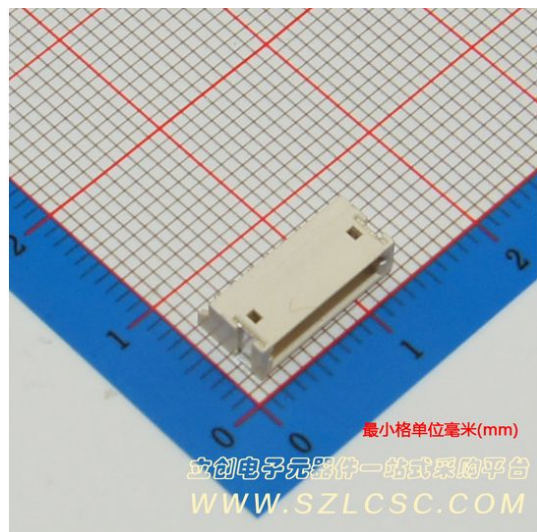

产品参数

产品图片

X-ON Electronics

Largest Supplier of Electrical and Electronic Components

Click to view similar products for [Headers & Wire Housings](#) category:

Click to view products by [Boom](#) manufacturer:

Other Similar products are found below :

[95000-104TRLF](#) [10135584-644402LF](#) [DF62W-EP2022PCA](#) [95000-106TRLF](#) [DF62W-2022SCA](#) [DF62W-EP2022PC](#) [2203348](#) [DF62W-2022SC](#) [1084018](#) [1029039](#) [1084017](#) [802-10-012-10-002000](#) [1112640](#) [1112639](#) [891-007-9SS-BST1T](#) [000-34000](#) [0008550134](#) [0009482033](#) [0009507031](#) [57102-F02-18ULF](#) [57102-S06-03LF](#) [57202-S52-04LF](#) [PCN6-15S-2.5E](#) [0039019024](#) [58102-G61-06LF](#) [582553-1](#) [0009485154](#) [0009508121](#) [0022285053](#) [0050291907](#) [018731A](#) [LY20-4P-DT1-P1E-BR](#) [02.125.8002.8](#) [60101931](#) [60598-1 \(Cut Strip\)](#) [M1625-3R/100](#) [61062-3](#) [61082-181009](#) [CSU011177004](#) [636-1427](#) [638009-1](#) [641938-9](#) [641991-4](#) [644168-1](#) [644827-2](#) [647662-1](#) [65039-019ELF](#) [65692-001LF](#) [65781-018](#) [65781-047](#)