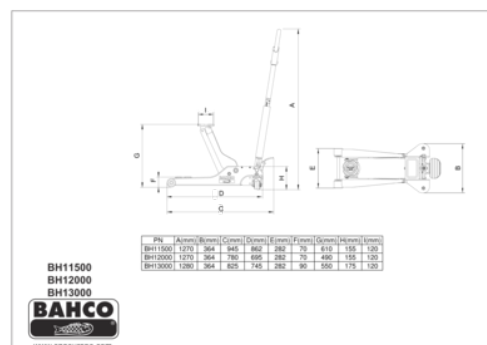

DANE PRODUKTÓW

- Bardzo duży okrągły pedał umożliwiający szybką i bezpieczną operację oraz wygodę w użyciu
- Dwa tłoki podnoszące, zmniejszają liczbę niezbędnych pociągnięć o 50%
- Osłonka przeciwkurzowa
- Gumowe siodełko z bezpieczną powierzchnią antypoślizgową
- Zakrzywiony uchwyt dla większego komfortu i dostępności
- Stalowe kółka zapewniają zarówno doskonałą trwałość jak i cichą obsługę
- Przydatne taca znajduje się w dolnej części uchwytu do przechowywania narzędzi, śrub i nakrętek
- Zawór ciśnieniowy zabezpieczający przed przeciążeniem
- Zawór zapewniający bezpieczne opuszczanie nawet przy maksymalnym obciążeniu
- Certified according to 2006/42/EC + BS EN1494