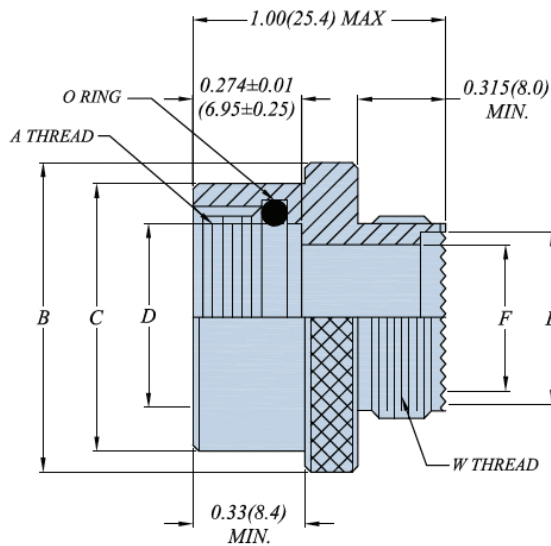

MIL-DTL-38999 Series III & IV

Connector Group L

M85049	149	-17	W
SERIES	SLASH #	SHELL SIZE	FINISH
	149: Straight	11 13 15 17 19 21 23 25	W: Aluminum, Cadmium Olive Drab Z: Aluminum, Zinc Nickel N: Aluminum, Electroless Nickel

TABLE-A

ACCESSORY SHELL SIZE	SHELL SIZE	A Thread	B Max		C Max		D Min		E Max		F Min		W Thread
			inch	mm	inch	mm	inch	mm	inch	mm	inch	mm	
11	B	M15 X 1.0 6H	1.046	26.57	0.765	19.43	0.539	13.69	0.475	12.07	0.432	10.97	M15 X 1.0 6g
13	C	M18 X 1.0 6H	1.169	29.69	0.888	22.56	0.658	16.71	0.589	14.96	0.546	13.87	M18 X 1.0 6g
15	D	M22 X 1.0 6H	1.287	32.69	1.006	25.55	0.815	20.70	0.714	18.14	0.671	17.04	M22 X 1.0 6g
17	E	M25 X 1.0 6H	1.423	36.14	1.142	29.01	0.933	23.70	0.839	21.31	0.796	20.22	M25 X 1.0 6g
19	F	M28 X 1.0 6H	1.537	39.04	1.256	31.90	1.051	26.70	0.945	24.00	0.902	22.91	M28 X 1.0 6g
21	G	M31 X 1.0 6H	1.663	42.24	1.382	35.10	1.169	29.69	1.070	27.18	1.027	26.09	M31 X 1.0 6g
23	H	M34 X 1.0 6H	1.787	45.39	1.506	38.25	1.287	32.69	1.194	30.33	1.152	29.26	M34 X 1.0 6g
25	J	M37 X 1.0 6H	1.913	48.59	1.632	41.45	1.405	35.69	1.320	33.53	1.277	32.44	M37 X 1.0 6g