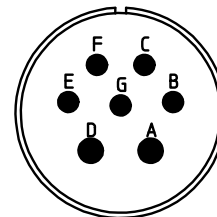

NO.	MASSE / DIMENSION
A	1 1/8-18NEF-2A
B	19
C	4
D	34.2
E	25.4
F	27
G	35
H	3.1

NO.	BESCHREIBUNG / DESCRIPTION
1	ISOLIERKÖRPER STIFT / INSULATOR PIN
5	KONTAKTSTIFT/ CONTACT PIN
8	DOSENGEHÄUSE / SHELL

Note: Due to an automatic nomenclature system, numbers generated may not be sequential.
 Specification and Dimensions subject to change
 Drawings illustrate normal insulator positioning

Material Specification:	
Shell Material:	Aluminium alloy
Shell Plating:	Olive drab chromate coating over cadmium plating
Insulator Material:	Neoprene
Contact Material:	Copper alloy
Contact Plating:	Hard silver

all dimensions are in mm
 Dimensions without tolerance indications are general tolerances in acc. with DIN7168m

drawing for
 CUSTOMER

description MS3102E18-9P
 Box mounting receptacle

Solder Cup / Pin / Layout: 18-9

Click to view similar products for [Circular MIL Spec Connector](#) category:

Click to view products by [ITT](#) manufacturer:

Other Similar products are found below :

[89075GULPR](#) [0025-262-542](#) [0025-264-3014](#) [58-570121-04S](#) [0134-213-1208](#) [0134-213-2209](#) [0025-258-000](#) [60-042022-07P](#) [60-042022-19P](#)
[60-042022-23P](#) [60-042217-10P](#) [0114-201-1278](#) [012-0467-000](#) [602GB06EG24-61SN](#) [0134-201-1207](#) [0134-213-1006](#) [6104-207-2302](#) [6104-](#)
[208-1902](#) [61-168211-04P](#) [61-168617-10P](#) [6131-202-19149P](#) [6131-204-21149P](#) [6131-208-13149P](#) [6131-209-17149P](#) [6131-210-11149P](#) [6131-](#)
[211-19149P](#) [6131-216-19149P](#) [6131-259-21149P](#) [6131-259-23149P](#) [6131-265-17149P](#) [6131-265-19149P](#) [CS3100A18-1P-472](#) [CS3100A-36-](#)
[77P](#) [CS3101A-16-55P](#) [CS3102A-10SL-55P](#) [CS3102A-14S-58P](#) [CS3102A-32-17P](#) [CS3102A32-25S](#) [CS3102C18-4P-472](#)
[CS3106A10SL3S004](#) [CS3106A-18-73S](#) [CS3108A-14S-52S](#) [CS3108A-28-51S](#) [6162-233-1277](#) [6162-324-1231](#) [M243082296Z](#)
[M2884010AC1S1](#) [CT0-24-10SC](#) [CT0M20-7PCAU](#) [M28840/17AC1G3](#)