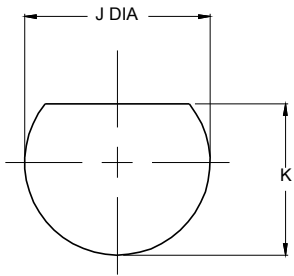

D38999/43 Jam Nut Mount Hermetic Receptacle MIL-DTL-38999 Series IV

How To Order: MS

Recommended Panel Cut-Out

Dimensions in Inches (millimeters) are subject to change without notice.

X-ON Electronics

Largest Supplier of Electrical and Electronic Components

Click to view similar products for [Circular MIL Spec Connector](#) category:

Click to view products by [Glenair](#) manufacturer:

Other Similar products are found below :

[89075GULPR](#) [0025-262-542](#) [0025-264-3014](#) [58-570121-04S](#) [0134-213-1208](#) [0134-213-2209](#) [0025-258-000](#) [60-042022-07P](#) [60-042022-19P](#)
[60-042022-23P](#) [60-042217-10P](#) [0114-201-1278](#) [012-0467-000](#) [602GB06EG24-61SN](#) [0134-201-1207](#) [0134-213-1006](#) [6104-207-2302](#) [6104-](#)
[208-1902](#) [61-168211-04P](#) [61-168617-10P](#) [6131-202-19149P](#) [6131-204-21149P](#) [6131-208-13149P](#) [6131-209-17149P](#) [6131-210-11149P](#) [6131-](#)
[211-19149P](#) [6131-216-19149P](#) [6131-259-21149P](#) [6131-259-23149P](#) [6131-265-17149P](#) [6131-265-19149P](#) [CS3100A18-1P-472](#) [CS3100A-36-](#)
[77P](#) [CS3101A-16-55P](#) [CS3102A-10SL-55P](#) [CS3102A-14S-58P](#) [CS3102A-32-17P](#) [CS3102A32-25S](#) [CS3102C18-4P-472](#)
[CS3106A10SL3S004](#) [CS3106A-18-73S](#) [CS3108A-14S-52S](#) [CS3108A-28-51S](#) [6162-233-1277](#) [6162-324-1231](#) [M243082296Z](#)
[M2884010AC1S1](#) [CT0-24-10SC](#) [CT0M20-7PCAU](#) [M28840/17AC1G3](#)