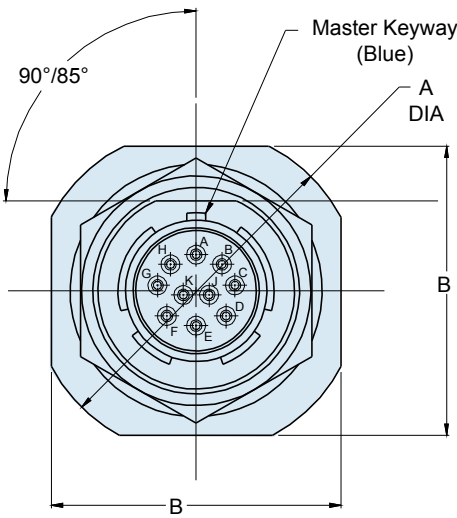

D38999/43 Jam Nut Mount Hermetic Receptacle MIL-DTL-38999 Series IV

How To Order: MS

Recommended Panel Cut-Out

Dimensions in Inches (millimeters) are subject to change without notice.

X-ON Electronics

Largest Supplier of Electrical and Electronic Components

Click to view similar products for [Circular MIL Spec Connector](#) category:

Click to view products by [Glenair](#) manufacturer:

Other Similar products are found below :

[89075GULPR](#) [0025-262-542](#) [0025-264-3014](#) [58-570121-04S](#) [0134-213-1208](#) [0134-213-2209](#) [0025-258-000](#) [60-042022-07P](#) [60-042022-19P](#)
[60-042022-23P](#) [60-042217-10P](#) [0114-201-1278](#) [012-0467-000](#) [602GB06EG24-61SN](#) [0134-201-1207](#) [0134-213-1006](#) [6104-207-2302](#) [6104-](#)
[208-1902](#) [61-168211-04P](#) [61-168617-10P](#) [6131-202-19149P](#) [6131-204-21149P](#) [6131-208-13149P](#) [6131-209-17149P](#) [6131-210-11149P](#) [6131-](#)
[211-19149P](#) [6131-216-19149P](#) [6131-259-21149P](#) [6131-259-23149P](#) [6131-265-17149P](#) [6131-265-19149P](#) [CS3100A18-1P-472](#) [CS3100A-36-](#)
[77P](#) [CS3101A-16-55P](#) [CS3102A-10SL-55P](#) [CS3102A-14S-58P](#) [CS3102A-32-17P](#) [CS3102A32-25S](#) [CS3102C18-4P-472](#)
[CS3106A10SL3S004](#) [CS3106A-18-73S](#) [CS3108A-14S-52S](#) [CS3108A-28-51S](#) [6162-233-1277](#) [6162-324-1231](#) [M243082296Z](#)
[M2884010AC1S1](#) [CT0-24-10SC](#) [CT0M20-7PCAU](#) [M28840/17AC1G3](#)