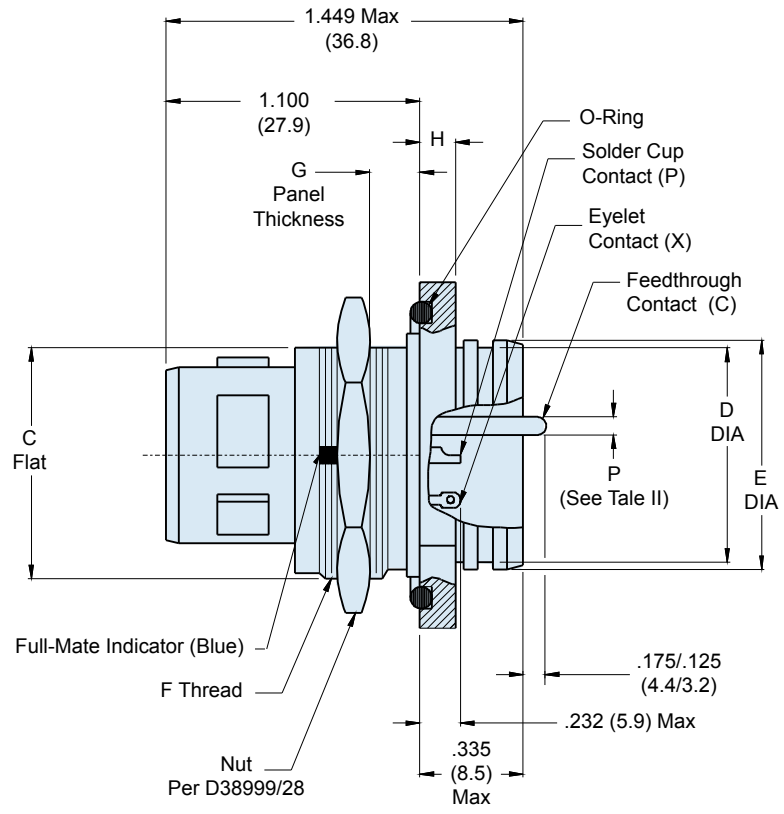

D38999/43 Jam Nut Mount Hermetic Receptacle MIL-DTL-38999 Series IV

How To Order: MS

Recommended Panel Cut-Out

Dimensions in Inches (millimeters) are subject to change without notice.

X-ON Electronics

Largest Supplier of Electrical and Electronic Components

Click to view similar products for [Circular MIL Spec Connector](#) category:

Click to view products by [Glenair](#) manufacturer:

Other Similar products are found below :

[89075GULPR](#) [0025-262-542](#) [0025-264-3014](#) [58-570121-04S](#) [0134-213-1208](#) [0134-213-2209](#) [0025-258-000](#) [60-042022-07P](#) [60-042022-19P](#)
[60-042022-23P](#) [60-042217-10P](#) [0114-201-1278](#) [012-0467-000](#) [602GB06EG24-61SN](#) [0134-201-1207](#) [0134-213-1006](#) [6104-207-2302](#) [6104-](#)
[208-1902](#) [61-168211-04P](#) [61-168617-10P](#) [6131-202-19149P](#) [6131-204-21149P](#) [6131-208-13149P](#) [6131-209-17149P](#) [6131-210-11149P](#) [6131-](#)
[211-19149P](#) [6131-216-19149P](#) [6131-259-21149P](#) [6131-259-23149P](#) [6131-265-17149P](#) [6131-265-19149P](#) [CS3100A18-1P-472](#) [CS3100A-36-](#)
[77P](#) [CS3101A-16-55P](#) [CS3102A-10SL-55P](#) [CS3102A-14S-58P](#) [CS3102A-32-17P](#) [CS3102A32-25S](#) [CS3102C18-4P-472](#)
[CS3106A10SL3S004](#) [CS3106A-18-73S](#) [CS3108A-14S-52S](#) [CS3108A-28-51S](#) [6162-233-1277](#) [6162-324-1231](#) [M243082296Z](#)
[M2884010AC1S1](#) [CT0-24-10SC](#) [CT0M20-7PCAU](#) [M28840/17AC1G3](#)