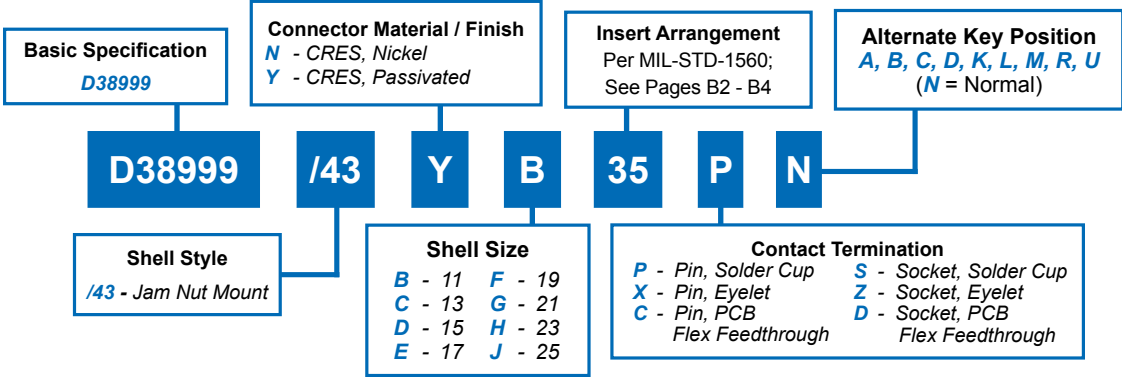

D38999/43 Jam Nut Mount Hermetic Receptacle MIL-DTL-38999 Series IV

How To Order: MS

Recommended Panel Cut-Out

Dimensions in Inches (millimeters) are subject to change without notice.

X-ON Electronics

Largest Supplier of Electrical and Electronic Components

Click to view similar products for [Circular MIL Spec Connector](#) category:

Click to view products by [Glenair](#) manufacturer:

Other Similar products are found below :

[89075GULPR](#) [0025-262-542](#) [0025-264-3014](#) [58-570121-04S](#) [0134-213-1208](#) [0134-213-2209](#) [0025-258-000](#) [60-042022-07P](#) [60-042022-19P](#)
[60-042022-23P](#) [60-042217-10P](#) [0114-201-1278](#) [012-0467-000](#) [602GB06EG24-61SN](#) [0134-201-1207](#) [0134-213-1006](#) [6104-207-2302](#) [6104-](#)
[208-1902](#) [61-168211-04P](#) [61-168617-10P](#) [6131-202-19149P](#) [6131-204-21149P](#) [6131-208-13149P](#) [6131-209-17149P](#) [6131-210-11149P](#) [6131-](#)
[211-19149P](#) [6131-216-19149P](#) [6131-259-21149P](#) [6131-259-23149P](#) [6131-265-17149P](#) [6131-265-19149P](#) [CS3100A18-1P-472](#) [CS3100A-36-](#)
[77P](#) [CS3101A-16-55P](#) [CS3102A-10SL-55P](#) [CS3102A-14S-58P](#) [CS3102A-32-17P](#) [CS3102A32-25S](#) [CS3102C18-4P-472](#)
[CS3106A10SL3S004](#) [CS3106A-18-73S](#) [CS3108A-14S-52S](#) [CS3108A-28-51S](#) [6162-233-1277](#) [6162-324-1231](#) [M243082296Z](#)
[M2884010AC1S1](#) [CT0-24-10SC](#) [CT0M20-7PCAU](#) [M28840/17AC1G3](#)