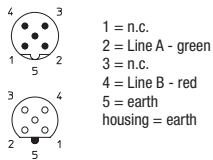

## Pin Assignment

M12 male/female connector, 5 poles

Part Number	Standard Cable Lengths	UL	RoHS	REACH	CSA	CE
0975 254 101/...M	0.3 M   0.6 M   1 M   2 M   3 M   5 M   10 M   15 M   20 M   25 M	UL	RoHS	REACH	CSA	CE
0975 254 102/...M	1 M   3 M   5 M   10 M   15 M	UL	RoHS	REACH	CSA	CE
0975 254 103/...M	1 M   3 M   5 M   10 M   15 M	UL	RoHS	REACH	CSA	CE
0975 254 104/...M	1 M   2 M   3 M   5 M	RoHS	REACH	CSA	CE	
0975 254 105/...M	1 M   2 M   3 M   5 M	RoHS	REACH	CSA	CE	