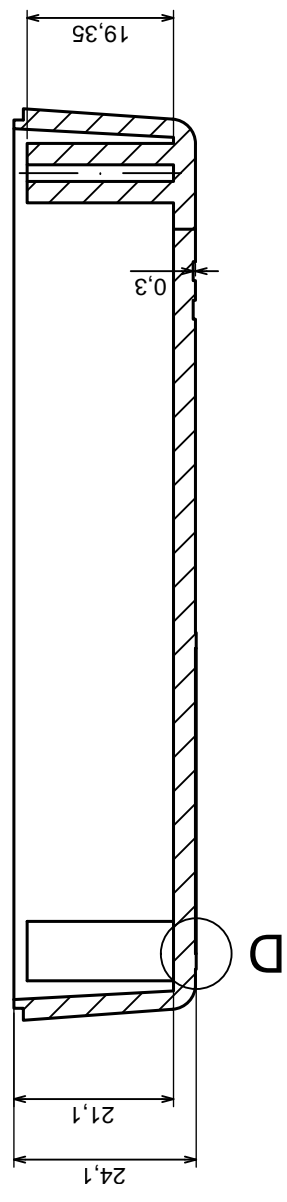

Tolerance: +/- 0.5

Material: PS, ABS

Scale 1:1

Format: A3

Product model
Enclosure Z30A - assembly

All rights reserved, Copyright Kradex 2016

Tolerance: +/- 0.5

Material: PS, ABS

Scale 1:1

Format: A3

Product model
Enclosure Z30A - cover

All rights reserved, Copyright Kradex 2016

D (4:1)

A-A

A | A

Scale 4:1		Tolerance: +/- 0,5
Format: A3		Material: PS, ABS
Product model		Enclosure Z30A - foot
All rights reserved, Copyright Kradex 2016		

[CR-425 PAINTED](#) [585-R-WH-PK](#) [M-10-PLATED](#) [60221-01](#) [60566-01-000](#) [HPL-9VB BATT DOOR](#) [M-16-LID-PLATED](#) [M18-PLTD](#) [M-21-LID-PLATED](#) [M-21-PLATED](#) [M-23-PLATED](#) [CU-281-MB](#) [6711GSKT](#) [71884-29-028](#) [LH45-100 Black](#) [7200B](#) [72868-510-000](#) [CNS-0000 Black](#) [72883-510-000](#) [CNS-0101 Black](#) [72906-510-000](#) [CNS-0407 Black](#) [73091-510-000](#) [CNM-0000-BLACK Kit](#) [73092-510-000](#) [CNM-0101 Black](#) [73108-510-000](#) [CNL-0303 Black](#) [73395-510-039](#) [CNS-0006 Bone](#) [74257-510-000](#) [CNL-0004](#) [MDC-1183-PLAIN-ALUM](#) [MDC-1183-PTD](#) [MDC-13104-PLAIN-ALUM](#) [MDC-211 - PAINTED IVORY/BEIGE](#) [MDC-321-PTD](#) [MDC-432-PLAIN-ALUM](#) [MDC-973-PTD](#) [76](#) [77153-01-028](#) [FLX6030](#) [83535-01-508](#) [PS-11296-G](#) [PS-11298-B](#) [116-508](#) [120-407](#) [120-412](#) [120-909](#) [120-455](#) [R272-100-000](#) [120-910](#) [R501-001-010](#) [R508-080-000](#) [R508-160-000](#) [R530-120-000](#) [R530-122-000](#) [R530-200-000](#) [R531-160-000](#) [R531-200-000](#) [R582-080-100](#)